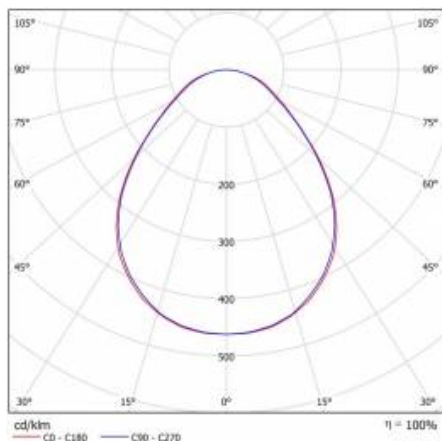

COMPACT LED EVO P 60W 840 PRM DALI I KL

PODROBNÁ PRODUKTOVÁ KARTA

TABULKA TECHNICKÝCH PARAMETRŮ

Index:	629624	Rozměry (V/Š/H/V) [mm]:	595/595/71
Zdroj světla:	LED modul	Odolnost proti nárazu:	IK07
Nominální výkon [W]:	60	Stupeň těsnosti:	IP44/20
Jmenovitý výkon svítidla [W]:	65	Montážní verze:	zapuštěné
Jmenovité napájecí napětí [V]:	220-240	Provozní teplota [°C]:	od -20 do +35
Frekvence [Hz]:	50-60	DIMM DALI:	ano
Světelný tok svítidla [lm]:	8100	Čistá hmotnost [kg]:	2.200
Světelná účinnost svítidla [lm/W]:	124	Certifikát CE:	455/2023
Energetická třída:	D	Atest PZH:	B-BK-60212-0070/20 B-BK-60212-0042/20 B-BK-60212-0620/20
Třída ochrany:	I	EAN:	5905963629624
Teplota barvy [K]:	4000	Typ kategorie:	rastry
Index podání barev (Ra):	>80	Životnost LED L70B50 [h]:	115000
SDCM:	≤ 3	Životnost LED L80B20 [h]:	72000
Úhel osvětlení [°]:	120	Záruka [roky]:	5
Materiál difuzoru:	PC	Účinnost:	0.98
Typ difuzoru:	PRM	Třída ETIM:	EC002892
Materiál karoserie:	ABS	Fotobiologická bezpečnost:	riziková skupina 1 (nízké riziko)
Barva těla:	bílý	Manuál:	Download PDF

SVĚTELNÁ KŘIVKA