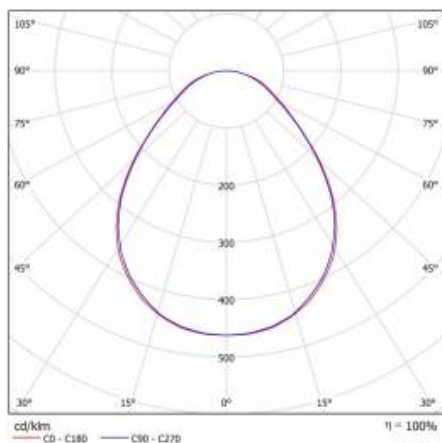

COMPACT LED EVO P 24W 840 PRM II KL AW3H

PODROBNÁ PRODUKTOVÁ KARTA

TABULKA TECHNICKÝCH PARAMETRŮ

Index:	629068
EAN:	5905963629068
Zdroj světla:	LED modul
Nominální výkon [W]:	24
Jmenovitý výkon svítidla [W]:	25
Jmenovité napájecí napětí [V]:	220-240
Frekvence [Hz]:	50-60
Světelný tok svítidla [lm]:	3550
Světelná účinnost svítidla [lm/W]:	142
Energetická třída:	C
Třída ochrany:	II
Teplota barvy [K]:	4000
Index podání barev (Ra) >:	80
SDCM:	3
Úhel osvětlení [°]:	120
Materiál difuzoru:	PC
Typ difuzoru:	PRM
Materiál karoserie:	ABS
Barva těla:	bílý

Rozměry (V/Š/H/V) [mm]:	595/595/71
Odolnost proti nárazu:	IK07
Stupeň těsnosti:	IP44/20
Montážní verze:	zapuštěné
Provozní teplota [°C]:	od 0 do +35
Nouzový modul - provozní doba [h]:	3
Čistá hmotnost [kg]:	2.200
Životnost LED L70B50 [h]:	132000
Životnost LED L80B10 [h]:	84000
Účinník:	0.95
Třída ETIM:	EC002892
UGR (4H8H):	< 19
Fotobiologická bezpečnost:	RG0 - skupina bez rizika
Záruka [roky]:	2 / 0.5 (baterie)
Certifikát CE:	455/2023
Atest PZH:	B-BK-60212-0070/20 B-BK-60212-0042/20 B-BK-60212-0620/20
Manuál:	Download PDF
Certifikáty ISO:	9001:2015, 14001:2015, 45001:2018, 50001:2018

SVĚTELNÁ KŘIVKA