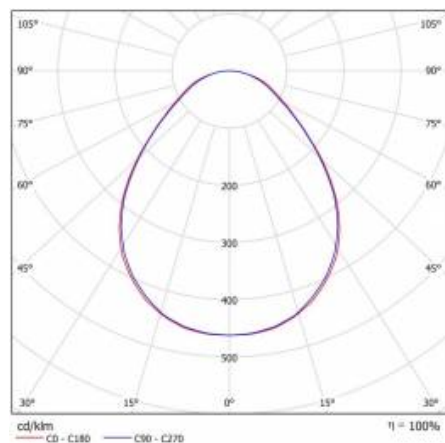

COMPACT LED EVO P 24W 840 PRM II KL RCR

PODROBNÁ PRODUKTOVÁ KARTA

TABULKA TECHNICKÝCH PARAMETRŮ

Index:	629266
EAN:	5905963629266
Zdroj světla:	LED modul
Nominální výkon [W]:	24
Jmenovitý výkon svítidla [W]:	25
Jmenovité napájecí napětí [V]:	220-240
Frekvence [Hz]:	50-60
Světelný tok svítidla [lm]:	3550
Světelná účinnost svítidla [lm/W]:	142
Energetická třída:	C
Třída ochrany:	II
Teplota barvy [K]:	4000
Index podání barev (Ra) >:	80
SDCM:	3
Úhel osvětlení [°]:	120
Materiál difuzoru:	PC
Typ difuzoru:	PRM
Materiál karoserie:	ABS
Barva těla:	bílý

Rozměry (V/Š/H/V) [mm]:	595/595/71
Odolnost proti nárazu:	IK07
Stupeň těsnosti:	IP44/20
Montážní verze:	zapuštěné
Provozní teplota [°C]:	od -20 do +35
Rádiový detektor pohybu:	ano
Čistá hmotnost [kg]:	2.200
Životnost LED L70B50 [h]:	132000
Životnost LED L80B10 [h]:	84000
Účinnost:	0.95
Třída ETIM:	EC002892
UGR (4H8H):	< 19
Fotobiologická bezpečnost:	RG0 - skupina bez rizika
Záruka [roky]:	5
Certifikát CE:	455/2023
Environmentální deklarace (EPD):	944/2026
Manuál:	Download PDF
Certifikáty ISO:	9001:2015, 14001:2015, 45001:2018, 50001:2018
Plík LDT:	Download

SVĚTELNÁ KŘIVKA