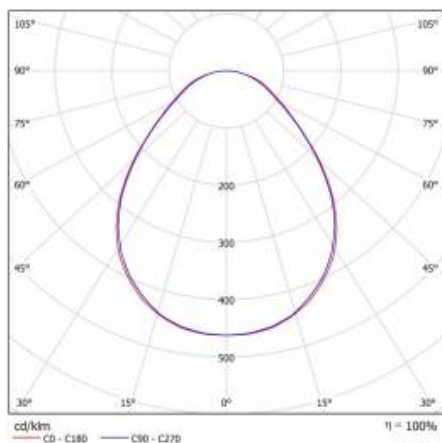

COMPACT LED EVO P 24W 840 PRM II KL RCR

PODROBNÁ PRODUKTOVÁ KARTA

TABULKA TECHNICKÝCH PARAMETRŮ

Index:	629266
EAN:	5905963629266
Zdroj světla:	LED modul
Nominální výkon [W]:	24
Jmenovitý výkon svítidla [W]:	25
Jmenovité napájecí napětí [V]:	220-240
Frekvence [Hz]:	50-60
Světelný tok svítidla [lm]:	3550
Světelná účinnost svítidla [lm/W]:	142
Energetická třída:	C
Třída ochrany:	II
Teplota barvy [K]:	4000
Index podání barev (Ra) >:	80
SDCM:	3
Úhel osvětlení [°]:	120
Materiál difuzoru:	PC
Typ difuzoru:	PRM
Materiál karoserie:	ABS
Barva těla:	bílý

Rozměry (V/Š/H/V) [mm]:	595/595/71
Odolnost proti nárazu:	IK07
Stupeň těsnosti:	IP44/20
Montážní verze:	zapuštěné
Provozní teplota [°C]:	od -20 do +35
Rádiový detektor pohybu:	ano
Čistá hmotnost [kg]:	2.200
Životnost LED L70B50 [h]:	132000
Životnost LED L80B10 [h]:	84000
Účinník:	0.95
Třída ETIM:	EC002892
UGR (4H8H):	< 19
Fotobiologická bezpečnost:	RG0 - skupina bez rizika
Záruka [roky]:	5
Certifikát CE:	455/2023
Atest PZH:	B-BK-60212-0070/20 B-BK-60212-0042/20 B-BK-60212-0620/20
Manuál:	Download PDF
Certifikáty ISO:	9001:2015, 14001:2015, 45001:2018, 50001:2018
Plik LDT:	Download

SVĚTELNÁ KŘIVKA