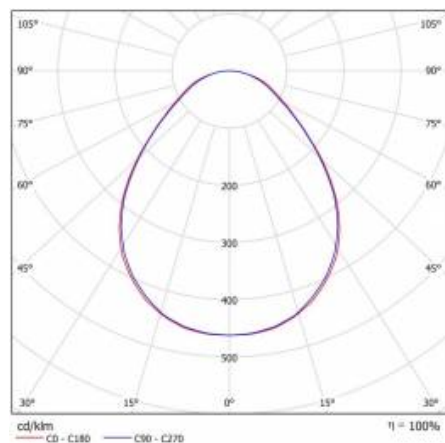

COMPACT LED EVO P 24W 830 PRM II KL RCR

PODROBNÁ PRODUKTOVÁ KARTA

TABULKA TECHNICKÝCH PARAMETRŮ

Index:	629273
EAN:	5905963629273
Zdroj světla:	LED modul
Nominální výkon [W]:	24
Jmenovitý výkon svítidla [W]:	25
Jmenovité napájecí napětí [V]:	220-240
Frekvence [Hz]:	50-60
Světelný tok svítidla [lm]:	3300
Světelná účinnost svítidla [lm/W]:	132
Energetická třída:	D
Třída ochrany:	II
Teplota barvy [K]:	3000
Index podání barev (Ra) >:	80
SDCM:	3
Úhel osvětlení [°]:	120
Materiál difuzoru:	PC
Typ difuzoru:	PRM
Materiál karoserie:	ABS
Barva těla:	bílý

Rozměry (V/Š/H/V) [mm]:	595/595/71
Odolnost proti nárazu:	IK07
Stupeň těsnosti:	IP44/20
Montážní verze:	zapuštěné
Provozní teplota [°C]:	od -20 do +35
Rádiový detektor pohybu:	ano
Čistá hmotnost [kg]:	2.200
Životnost LED L70B50 [h]:	132000
Životnost LED L80B10 [h]:	84000
Účinnost:	0.95
Třída ETIM:	EC002892
UGR (4H8H):	< 19
Fotobiologická bezpečnost:	RG0 - skupina bez rizika
Záruka [roky]:	5
Certifikát CE:	455/2023
Environmentální deklarace (EPD):	944/2026
Manuál:	Download PDF
Certifikáty ISO:	9001:2015, 14001:2015, 45001:2018, 50001:2018
Plík LDT:	Download

SVĚTELNÁ KŘIVKA