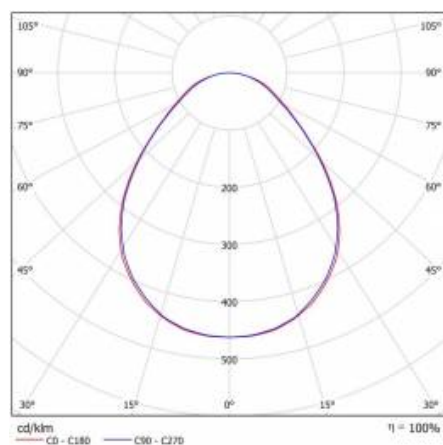

COMPACT LED EVO N 60W 940 PRM I KL

PODROBNÁ PRODUKTOVÁ KARTA

TABULKA TECHNICKÝCH PARAMETRŮ

Index:	631580	Rozměry (V/Š/H/V) [mm]:	620/620/66
Zdroj světla:	LED modul	Odolnost proti nárazu:	IK07
Nominální výkon [W]:	60	Stupeň těsnosti:	IP20
Jmenovitý výkon svítidla [W]:	65	Montážní verze:	povrchová montáž
Jmenovité napájecí napětí [V]:	220-240	Provozní teplota [°C]:	od -20 do +35
Frekvence [Hz]:	50-60	Čistá hmotnost [kg]:	2.800
Světelný tok svítidla [lm]:	6500	Certifikát CE:	356/2023
Světelná účinnost svítidla [lm/W]:	100	Atest PZH:	B-BK-60212-0070/20 B-BK-60212-0042/20
Energetická třída:	E	EAN:	5905963631580
Třída ochrany:	I	Typ kategorie:	rastry
Teplota barvy [K]:	4000	Životnost LED L70B50 [h]:	115000
Index podání barev (Ra):	>90	Životnost LED L80B20 [h]:	72000
SDCM:	≤ 3	Životnost LED L90B10 [h] [h]:	35000
Úhel osvětlení [°]:	120	Záruka [roky]:	5
Materiál difuzoru:	PC	Účinník:	0.98
Typ difuzoru:	PRM	Fotobiologická bezpečnost:	riziková skupina 1 (nízké riziko)
Materiál karoserie:	ABS	Manuál:	Download PDF
Barva těla:	bílý	Certifikace ENEC:	PL BBJ/009/2021/M1

SVĚTELNÁ KŘIVKA