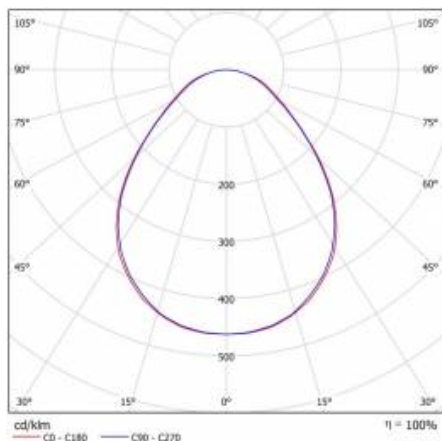

COMPACT LED EVO N 52W 830 PRM II KL

PODROBNÁ PRODUKTOVÁ KARTA

TABULKA TECHNICKÝCH PARAMETRŮ

Index:	628153	Odolnost proti nárazu:	IK07
Zdroj světla:	LED modul	Stupeň těsnosti:	IP20
Nominální výkon [W]:	52	Montážní verze:	povrchová montáž
Jmenovitý výkon svítidla [W]:	53	Provozní teplota [°C]:	od -20 do +35
Jmenovité napájecí napětí [V]:	220-240	Čistá hmotnost [kg]:	2.800
Frekvence [Hz]:	50-60	Certifikát CE:	356/2023
Světelný tok svítidla [lm]:	6100	Atest PZH:	B-BK-60212-0070/20 B-BK-60212-0042/20
Světelná účinnost svítidla [lm/W]:	115	EAN:	5905963628153
Energetická třída:	D	Typ kategorie:	rastry
Třída ochrany:	II	Životnost LED L70B50 [h]:	115000
Teplota barvy [K]:	3000	Životnost LED L80B20 [h]:	72000
Index podání barev (Ra):	>80	Životnost LED L90B10 [h] [h]:	35000
SDCM:	≤ 3	Záruka [roky]:	5
Úhel osvětlení [°]:	120	Účinník:	0.95
Materiál difuzoru:	PC	Třída ETIM:	EC002892
Typ difuzoru:	PRM	Fotobiologická bezpečnost:	riziková skupina 1 (nízké riziko)
Materiál karoserie:	ABS	Manuál:	Download PDF
Barva těla:	bílý	Certifikace ENEC:	
Rozměry (V/Š/H/V) [mm]:	620/620/66		

SVĚTELNÁ KŘIVKA