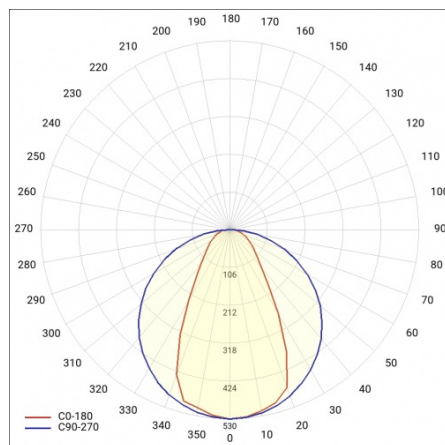

MESSAGGIO DEBOUT 1807 MM 2700 LM 840 IP20 I CL. DALI SWITCH 44 W NOIR

FICHE DÉTAILLÉE DE PRODUIT

TABLEAU DES PARAMÈTRES TECHNIQUES

Référence:	575457	Couleur du diffuseur:	laitier
EAN:	5905963575457	Matériau du corps:	acier
Source de lumière:	Module LED	DIMM DALI:	oui
Puissance nominale du luminaire [W]:	44	Couleur du corps:	noir
Flux lumineux du luminaire [lm]:	2700	Dimensions (H/L/P/S) [mm]:	300/1807
Tension d'alimentation nominale [V]:	220 - 240	Degré d'étanchéité:	IP20
Fréquence [Hz]:	50-60	Méthode de montage:	Stojąca
Efficacité lumineuse du luminaire [lm / W]:	61	Température de travail [° C]:	de -25 à +35
Classe de protection:	I	Matériau de support:	aluminium
Température de couleur [K]:	4000	La gestion:	oui
SDMC:	≤ 3	Câble - longueur [m]:	3
Durée de vie de la LED L70B50 [h]:	99000	Poids net [kg]:	7.800
Durée de vie de la LED L80B20 [h]:	63000	Garantie [ans]:	5
Durée de vie de la LED L90B10 [h]:	31000	Type de catégorie:	architectural
Angle d'éclairage [°]:	116 x 58	Catégorie d'application:	architectural
Type de diffusion:	open space	Certificat CE:	212/2023
Matériau du diffuseur:	PC	Instructions d'installation:	Download PDF
Type de diffuseur:	OPALE	Plik LDT:	Download

COURBES LÉGÈRES

Date de création de la carte: 02 janvier 2025

Le fabricant se réserve le droit d'apporter des modifications au cours de l'amélioration du produit ainsi que des modifications de conception ou de modernisation du produit présenté. La fiche technique du produit n'est pas une offre commerciale * La tolérance des paramètres est de +/- 10 %

Ce produit est soumis aux règles de recyclage des équipements électriques et électroniques

Certificat CE - Nr: 212/2023

Lena Lighting S.A.
ul. Kórnicka 52, 63-000 Środa Wielkopolska
tel. +48 61 28 60 333 (Pn-Pt, 8-16), e-mail: hello@lenalighting.pl, www.lenalighting.pl

côté 2/2