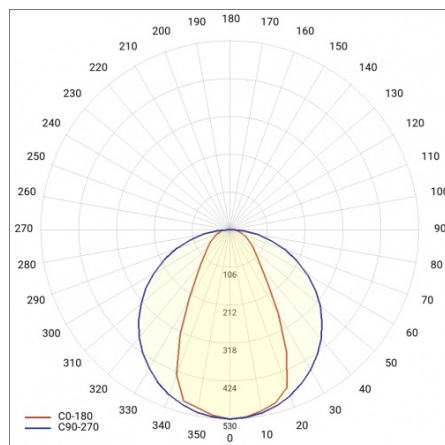

MESSAGGIO DEBOUT 1807 MM 2700 LM 830 IP20 I CL. DALI SWITCH 44 W NOIR

FICHE DÉTAILLÉE DE PRODUIT

TABLEAU DES PARAMÈTRES TECHNIQUES

Référence:	575778	Couleur du diffuseur:	laitier
EAN:	5905963575778	Matériau du corps:	acier
Source de lumière:	Module LED	DIMM DALI:	oui
Puissance nominale du luminaire [W]:	44	Couleur du corps:	noir
Flux lumineux du luminaire [lm]:	2700	Dimensions (H/L/P/S) [mm]:	300/1807
Tension d'alimentation nominale [V]:	220 - 240	Degré d'étanchéité:	IP20
Fréquence [Hz]:	50-60	Méthode de montage:	Stojąca
Efficacité lumineuse du luminaire [lm / W]:	61	Température de travail [° C]:	de -25 à +35
Classe de protection:	I	Matériau de support:	aluminium
Température de couleur [K]:	3000	La gestion:	oui
SDMC:	≤ 3	Câble - longueur [m]:	3
Durée de vie de la LED L70B50 [h]:	99000	Poids net [kg]:	7.800
Durée de vie de la LED L80B20 [h]:	63000	Garantie [ans]:	5
Durée de vie de la LED L90B10 [h]:	31000	Type de catégorie:	architectural
Angle d'éclairage [°]:	116 x 58	Catégorie d'application:	architectural
Type de diffusion:	open space	Certificat CE:	212/2023
Matériau du diffuseur:	PC	Instructions d'installation:	Download PDF
Type de diffuseur:	OPALE	Plik LDT:	Download

COURBES LÉGÈRES

Date de création de la carte: 02 janvier 2025

Le fabricant se réserve le droit d'apporter des modifications au cours de l'amélioration du produit ainsi que des modifications de conception ou de modernisation du produit présenté. La fiche technique du produit n'est pas une offre commerciale * La tolérance des paramètres est de +/- 10 %

Ce produit est soumis aux règles de recyclage des équipements électriques et électroniques

Certificat CE - Nr: 212/2023

Lena Lighting S.A.
ul. Kórnicka 52, 63-000 Środa Wielkopolska
tel. +48 61 28 60 333 (Pn-Pt, 8-16), e-mail: hello@lenalighting.pl, www.lenalighting.pl

côté 2/2