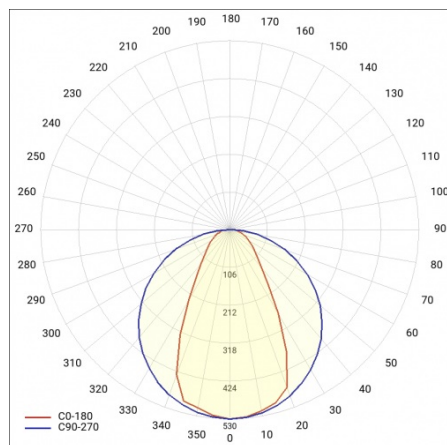

MESSAGGIO DEBOUT 1807 MM 4500 LM 830 IP20 I CL. DALI SWITCH 44 W BLANC

FICHE DÉTAILLÉE DE PRODUIT

TABLEAU DES PARAMÈTRES TECHNIQUES

Référence:	575761	Couleur du diffuseur:	laitier
EAN:	5905963575761	Matériau du corps:	acier
Source de lumière:	Module LED	DIMM DALI:	oui
Puissance nominale du luminaire [W]:	44	Couleur du corps:	blanc
Flux lumineux du luminaire [lm]:	4500	Dimensions (H/L/P/S) [mm]:	300/1807
Tension d'alimentation nominale [V]:	220 - 240	Degré d'étanchéité:	IP20
Fréquence [Hz]:	50-60	Méthode de montage:	Stojaça
Efficacité lumineuse du luminaire [lm / W]:	102	Température de travail [° C]:	de -25 à +35
Classe de protection:	I	Matériau de support:	aluminium
Température de couleur [K]:	3000	La gestion:	oui
SDMC:	≤ 3	Câble - longueur [m]:	3
Durée de vie de la LED L70B50 [h]:	99000	Poids net [kg]:	7.800
Durée de vie de la LED L80B20 [h]:	63000	Garantie [ans]:	5
Durée de vie de la LED L90B10 [h]:	31000	Type de catégorie:	architectural
Angle d'éclairage [°]:	116 x 58	Catégorie d'application:	architectural
Type de diffusion:	open space	Certificat CE:	212/2023
Matériau du diffuseur:	PC	Instructions d'installation:	Download PDF
Type de diffuseur:	OPALE	Plik LDT:	Download

COURBES LÉGÈRES

Date de création de la carte: 02 janvier 2025

Le fabricant se réserve le droit d'apporter des modifications au cours de l'amélioration du produit ainsi que des modifications de conception ou de modernisation du produit présenté. La fiche technique du produit n'est pas une offre commerciale * La tolérance des paramètres est de +/- 10 %

Ce produit est soumis aux règles de recyclage des équipements électriques et électroniques

Certificat CE - Nr: 212/2023

Lena Lighting S.A.
ul. Kórnicka 52, 63-000 Środa Wielkopolska
tel. +48 61 28 60 333 (Pn-Pt, 8-16), e-mail: hello@lenalighting.pl, www.lenalighting.pl