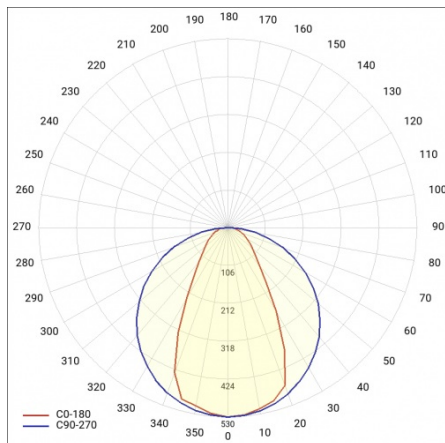

MESSAGGIO DEBOUT 1807 MM 2700 LM 827 IP20 I CL. DALI SWITCH 44 W NOIR

FICHE DÉTAILLÉE DE PRODUIT

TABLEAU DES PARAMÈTRES TECHNIQUES

Référence:	578236	Couleur du diffuseur:	laitier
EAN:	5905963578236	Matériau du corps:	acier
Source de lumière:	Module LED	DIMM DALI:	oui
Puissance nominale du luminaire [W]:	44	Couleur du corps:	noir
Flux lumineux du luminaire [lm]:	2700	Dimensions (H/L/P/S) [mm]:	300/1807
Tension d'alimentation nominale [V]:	220 - 240	Degré d'étanchéité:	IP20
Fréquence [Hz]:	50-60	Méthode de montage:	Stojaça
Efficacité lumineuse du luminaire [lm / W]:	61	Température de travail [° C]:	de -25 à +35
Classe de protection:	I	Matériau de support:	aluminium
Température de couleur [K]:	2700	La gestion:	oui
SDMC:	≤ 3	Câble - longueur [m]:	3
Durée de vie de la LED L70B50 [h]:	99000	Poids net [kg]:	7.800
Durée de vie de la LED L80B20 [h]:	63000	Garantie [ans]:	5
Durée de vie de la LED L90B10 [h]:	31000	Type de catégorie:	architectural
Angle d'éclairage [°]:	116 x 58	Catégorie d'application:	architectural
Type de diffusion:	open space	Certificat CE:	212/2023
Matériau du diffuseur:	PC	Instructions d'installation:	Download PDF
Type de diffuseur:	OPALE	Plik LDT:	Download

COURBES LÉGÈRES

Date de création de la carte: 02 janvier 2025

Le fabricant se réserve le droit d'apporter des modifications au cours de l'amélioration du produit ainsi que des modifications de conception ou de modernisation du produit présenté. La fiche technique du produit n'est pas une offre commerciale * La tolérance des paramètres est de +/- 10 %

Ce produit est soumis aux règles de recyclage des équipements électriques et électroniques

Certificat CE - Nr: 212/2023

Lena Lighting S.A.
ul. Kórnicka 52, 63-000 Środa Wielkopolska
tel. +48 61 28 60 333 (Pn-Pt, 8-16), e-mail: hello@lenalighting.pl, www.lenalighting.pl

côté 2/2