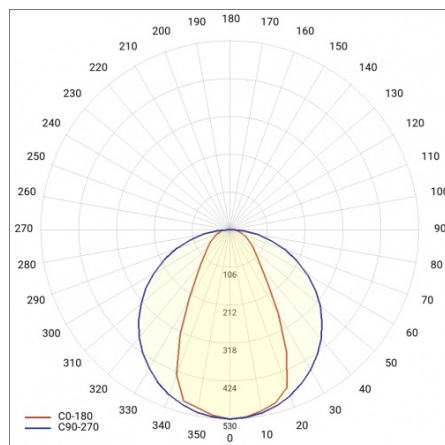

MESSAGGIO DEBOUT 1246 MM 2400 LM 827 IP20 I CL. DALI SWITCH 23 W BLANC

FICHE DÉTAILLÉE DE PRODUIT

TABLEAU DES PARAMÈTRES TECHNIQUES

Référence:	578205	Couleur du diffuseur:	laitier
EAN:	5905963578205	Matériau du corps:	acier
Source de lumière:	Module LED	DIMM DALI:	oui
Puissance nominale du luminaire [W]:	23	Couleur du corps:	blanc
Flux lumineux du luminaire [lm]:	2400	Dimensions (H/L/P/S) [mm]:	280/1246
Tension d'alimentation nominale [V]:	220 - 240	Degré d'étanchéité:	IP20
Fréquence [Hz]:	50-60	Méthode de montage:	Stojaça
Efficacité lumineuse du luminaire [lm / W]:	104	Température de travail [° C]:	de -25 à +35
Classe de protection:	I	Matériau de support:	aluminium
Température de couleur [K]:	2700	La gestion:	oui
SDMC:	≤ 3	Câble - longueur [m]:	3
Durée de vie de la LED L70B50 [h]:	99000	Poids net [kg]:	5.760
Durée de vie de la LED L80B20 [h]:	63000	Garantie [ans]:	5
Durée de vie de la LED L90B10 [h]:	31000	Type de catégorie:	architectural
Angle d'éclairage [°]:	116 x 58	Catégorie d'application:	architectural
Type de diffusion:	open space	Certificat CE:	212/2023
Matériau du diffuseur:	PC	Instructions d'installation:	Download PDF
Type de diffuseur:	OPALE	Plik LDT:	Download

COURBES LÉGÈRES

Date de création de la carte: 02 janvier 2025

Le fabricant se réserve le droit d'apporter des modifications au cours de l'amélioration du produit ainsi que des modifications de conception ou de modernisation du produit présenté. La fiche technique du produit n'est pas une offre commerciale * La tolérance des paramètres est de +/- 10 %

Ce produit est soumis aux règles de recyclage des équipements électriques et électroniques

Certificat CE - Nr: 212/2023

Lena Lighting S.A.
ul. Kórnicka 52, 63-000 Środa Wielkopolska
tel. +48 61 28 60 333 (Pn-Pt, 8-16), e-mail: hello@lenalighting.pl, www.lenalighting.pl

côté 2/2