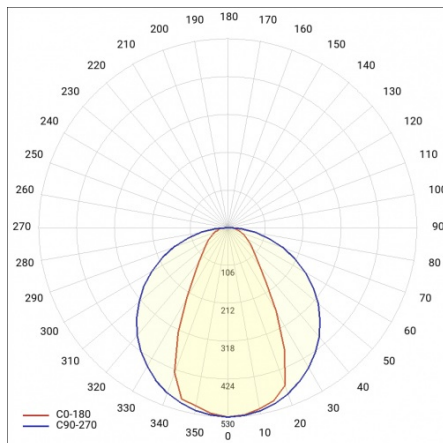

## LIGHT CURVES

Erstellungsdatum der Karte: 02 Januar 2025

Der Hersteller behält sich das Recht vor, Produktverbesserungen und Designänderungen oder Modernisierung in den Produkten vorzunehmen. \* Parametertoleranz beträgt +/- 10 %Das Produktdatenblatt ist kein kommerzielles Angebot.