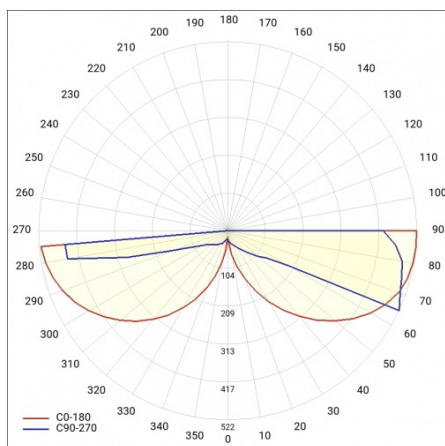

MESSAGGIO KINKIET XS 59 LM 840 IP20 I CL. 2 W NOIR

FICHE DÉTAILLÉE DE PRODUIT

TABLEAU DES PARAMÈTRES TECHNIQUES

Référence:	575501	Matériau du diffuseur:	PC
EAN:	5905963575501	Type de diffuseur:	OPALE
Source de lumière:	Module LED	Couleur du diffuseur:	laitier
Puissance nominale du luminaire [W]:	2	Matériau du corps:	acier
Flux lumineux du luminaire [lm]:	59	Couleur du corps:	noir
Tension d'alimentation nominale [V]:	220 – 240	Dimensions (H/L/P/S) [mm]:	200/130/140
Fréquence [Hz]:	50-60	Degré d'étanchéité:	IP20
Classe de protection:	I	Température de travail [° C]:	de -25 à +35
Température de couleur [K]:	4000	Garantie [ans]:	5
SDMC:	≤ 3	Type de catégorie:	architectural
Durée de vie de la LED L70B50 [h]:	80000	Catégorie d'application:	architectural
Durée de vie de la LED L80B20 [h]:	55 000	Certificat CE:	209/2023
Durée de vie de la LED L90B10 [h]:	29000	Instructions d'installation:	Download PDF
		Plik LDT:	Download

COURBES LÉGÈRES

Date de création de la carte: 02 janvier 2025

Le fabricant se réserve le droit d'apporter des modifications au cours de l'amélioration du produit ainsi que des modifications de conception ou de modernisation du produit présenté. La fiche technique du produit n'est pas une offre commerciale * La tolérance des paramètres est de +/- 10 %

Ce produit est soumis aux règles de recyclage des équipements électriques et électroniques

Certificat CE - Nr: 209/2023

Lena Lighting S.A.
ul. Kórnicka 52, 63-000 Środa Wielkopolska
tel. +48 61 28 60 333 (Pn-Pt, 8-16), e-mail: hello@lenalighting.pl, www.lenalighting.pl

côté 2/2