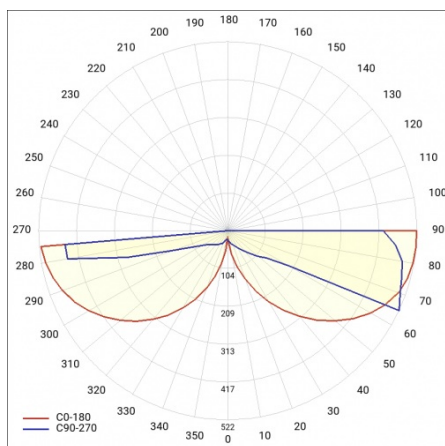

MESSAGGIO KINKIET XS 100 LM 840 IP20 I CL. 2 W BLANC

FICHE DÉTAILLÉE DE PRODUIT

TABLEAU DES PARAMÈTRES TECHNIQUES

Référence:	575488	Matériau du diffuseur:	PC
EAN:	5905963575488	Type de diffuseur:	OPALE
Source de lumière:	Module LED	Couleur du diffuseur:	laitier
Puissance nominale du luminaire [W]:	2	Matériau du corps:	acier
Flux lumineux du luminaire [lm]:	100	Couleur du corps:	blanc
Tension d'alimentation nominale [V]:	220 – 240	Dimensions (H/L/P/S) [mm]:	200/130/140
Fréquence [Hz]:	50-60	Degré d'étanchéité:	IP20
Classe de protection:	I	Température de travail [° C]:	de -25 à +35
Température de couleur [K]:	4000	Garantie [ans]:	5
SDMC:	≤ 3	Type de catégorie:	architectural
Durée de vie de la LED L70B50 [h]:	80000	Catégorie d'application:	architectural
Durée de vie de la LED L80B20 [h]:	55 000	Certificat CE:	209/2023
Durée de vie de la LED L90B10 [h]:	29000	Instructions d'installation:	Download PDF
		Plik LDT:	Download

COURBES LÉGÈRES

Date de création de la carte: 02 janvier 2025

Le fabricant se réserve le droit d'apporter des modifications au cours de l'amélioration du produit ainsi que des modifications de conception ou de modernisation du produit présenté. La fiche technique du produit n'est pas une offre commerciale * La tolérance des paramètres est de +/- 10 %

Ce produit est soumis aux règles de recyclage des équipements électriques et électroniques

Certificat CE - Nr: 209/2023

Lena Lighting S.A.
ul. Kórnicka 52, 63-000 Środa Wielkopolska
tel. +48 61 28 60 333 (Pn-Pt, 8-16), e-mail: hello@lenalighting.pl, www.lenalighting.pl

côté 2/2