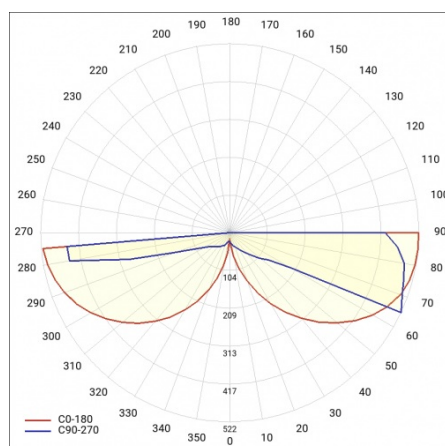

MESSAGGIO KINKIET XS 59 LM 830 IP20 I CL. DALI 2 W NOIR

FICHE DÉTAILLÉE DE PRODUIT

TABLEAU DES PARAMÈTRES TECHNIQUES

Référence:	575815	Matériau du diffuseur:	PC
EAN:	5905963575815	Type de diffuseur:	OPALE
Source de lumière:	Module LED	Couleur du diffuseur:	laitier
Puissance nominale du luminaire [W]:	2	Matériau du corps:	acier
Flux lumineux du luminaire [lm]:	59	Couleur du corps:	noir
Tension d'alimentation nominale [V]:	220 – 240	Dimensions (H/L/P/S) [mm]:	200/130/140
Fréquence [Hz]:	50-60	Degré d'étanchéité:	IP20
Classe de protection:	I	Température de travail [° C]:	de -25 à +35
Température de couleur [K]:	3000	Garantie [ans]:	5
SDMC:	≤ 3	Type de catégorie:	architectural
DIMM DALI:	oui	Catégorie d'application:	architectural
Durée de vie de la LED L70B50 [h]:	99000	Certificat CE:	209/2023
Durée de vie de la LED L80B20 [h]:	63000	Instructions d'installation:	Download PDF
Durée de vie de la LED L90B10 [h]:	31000	Pliq LDT:	Download

COURBES LÉGÈRES

Date de création de la carte: 02 janvier 2025

Le fabricant se réserve le droit d'apporter des modifications au cours de l'amélioration du produit ainsi que des modifications de conception ou de modernisation du produit présenté. La fiche technique du produit n'est pas une offre commerciale * La tolérance des paramètres est de +/- 10 %

Ce produit est soumis aux règles de recyclage des équipements électriques et électroniques

Certificat CE - Nr: 209/2023

Lena Lighting S.A.
ul. Kórnicka 52, 63-000 Środa Wielkopolska
tel. +48 61 28 60 333 (Pn-Pt, 8-16), e-mail: hello@lenalighting.pl, www.lenalighting.pl

côté 2/2