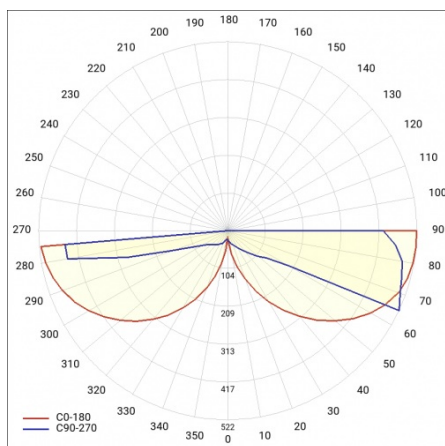

MESSAGGIO KINKIET XS 59 LM 830 IP20 I CL. 2 W NOIR

FICHE DÉTAILLÉE DE PRODUIT

TABLEAU DES PARAMÈTRES TECHNIQUES

Référence:	575808	Matériau du diffuseur:	PC
EAN:	5905963575808	Type de diffuseur:	OPALE
Source de lumière:	Module LED	Couleur du diffuseur:	laitier
Puissance nominale du luminaire [W]:	2	Matériau du corps:	acier
Flux lumineux du luminaire [lm]:	59	Couleur du corps:	noir
Tension d'alimentation nominale [V]:	220 – 240	Dimensions (H/L/P/S) [mm]:	200/130/140
Fréquence [Hz]:	50-60	Degré d'étanchéité:	IP20
Classe de protection:	I	Température de travail [° C]:	de -25 à +35
Température de couleur [K]:	3000	Garantie [ans]:	5
SDMC:	≤ 3	Type de catégorie:	architectural
Durée de vie de la LED L70B50 [h]:	80000	Catégorie d'application:	architectural
Durée de vie de la LED L80B20 [h]:	55 000	Certificat CE:	209/2023
Durée de vie de la LED L90B10 [h]:	29000	Instructions d'installation:	Download PDF
		Plik LDT:	Download

COURBES LÉGÈRES

Date de création de la carte: 02 janvier 2025

Le fabricant se réserve le droit d'apporter des modifications au cours de l'amélioration du produit ainsi que des modifications de conception ou de modernisation du produit présenté. La fiche technique du produit n'est pas une offre commerciale * La tolérance des paramètres est de +/- 10 %

Ce produit est soumis aux règles de recyclage des équipements électriques et électroniques

Certificat CE - Nr: 209/2023

Lena Lighting S.A.
ul. Kórnicka 52, 63-000 Środa Wielkopolska
tel. +48 61 28 60 333 (Pn-Pt, 8-16), e-mail: hello@lenalighting.pl, www.lenalighting.pl

côté 2/2