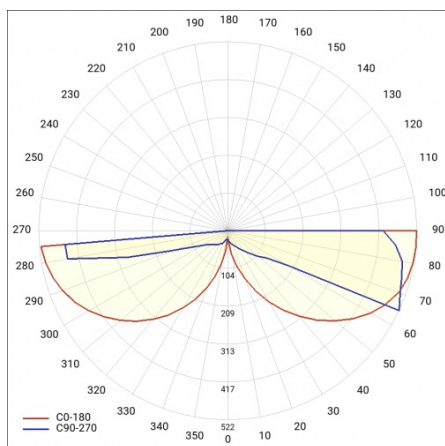

MESSAGGIO KINKIET XS 59 LM 827 IP20 I CL. 2 W NOIR

FICHE DÉTAILLÉE DE PRODUIT

TABLEAU DES PARAMÈTRES TECHNIQUES

Référence:	578267	Matériau du diffuseur:	PC
EAN:	5905963578267	Type de diffuseur:	OPALE
Source de lumière:	Module LED	Couleur du diffuseur:	laitier
Puissance nominale du luminaire [W]:	2	Matériau du corps:	acier
Flux lumineux du luminaire [lm]:	59	Couleur du corps:	noir
Tension d'alimentation nominale [V]:	220 – 240	Dimensions (H/L/P/S) [mm]:	200/130/140
Fréquence [Hz]:	50-60	Degré d'étanchéité:	IP20
Classe de protection:	I	Température de travail [° C]:	de -25 à +35
Température de couleur [K]:	2700	Garantie [ans]:	5
SDMC:	≤ 3	Type de catégorie:	architectural
Durée de vie de la LED L70B50 [h]:	80000	Catégorie d'application:	architectural
Durée de vie de la LED L80B20 [h]:	55 000	Certificat CE:	209/2023
Durée de vie de la LED L90B10 [h]:	29000	Instructions d'installation:	Download PDF
		Plik LDT:	Download

COURBES LÉGÈRES

Date de création de la carte: 02 janvier 2025

Le fabricant se réserve le droit d'apporter des modifications au cours de l'amélioration du produit ainsi que des modifications de conception ou de modernisation du produit présenté. La fiche technique du produit n'est pas une offre commerciale * La tolérance des paramètres est de +/- 10 %

Ce produit est soumis aux règles de recyclage des équipements électriques et électroniques

Certificat CE - Nr: 209/2023

Lena Lighting S.A.
ul. Kórnicka 52, 63-000 Środa Wielkopolska
tel. +48 61 28 60 333 (Pn-Pt, 8-16), e-mail: hello@lenalighting.pl, www.lenalighting.pl

côté 2/2