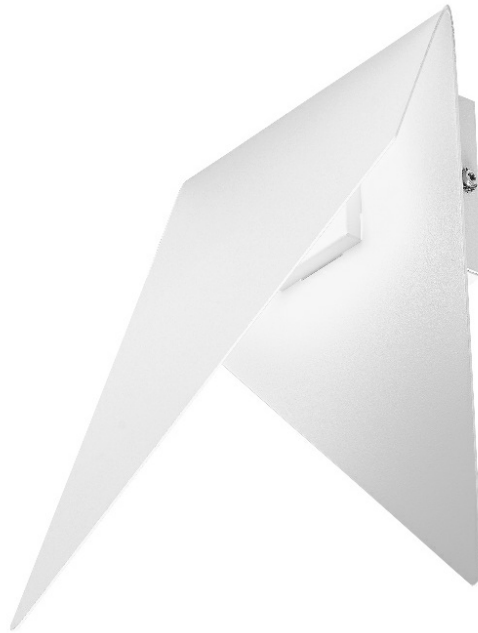

MESSAGGIO WANDLEUCHE TE XS 100 LM 830 IP20 I SCHUTZKLASSE DALI 2 W WEISS

DETAILLIERTE PRODUKTKARTE

TECHNISCHE PARAMETER

Nennleistung der Leuchte [W]*:	2
Lichtstrom [lm]*:	100
Schutzklasse:	I
Material Diffusor:	PC
Typ Diffusor:	OPAL
Material Gehäuse:	Stahl
Farbe Gehäuse:	weiss
Abmessungen (H/B/T/H) [mm]:	200/130/140

CHARAKTERISTIK

Die kleinen Messaggio-Wandleuchten überraschen durch ihre minimalistische Form und die Möglichkeit der individuellen Farbgestaltung. Die Leuchten können in jedem beliebigen Farbton der RAL-Palette lackiert werden und schaffen phänomenale Lichtdekorationen, die nach den individuellen Vorstellungen des Architekten gestaltet werden. Das Lampengehäuse ist aus robustem, aber optisch filigranem Stahl gefertigt, während der Schirm aus milchigem PC besteht.

Die Messaggio-Wandleuchten sind auch mit DALI-Steuerung erhältlich, mit der sich der Lichtstrom regulieren lässt.

ANWENDUNGSBEREICHE

Messaggio ist eine Kollektion, die es ermöglicht, mehrfarbige Lampenvarianten zu kreieren. Darüber hinaus ermöglicht die Gegenüberstellung ihrer verschiedenen Versionen - Pendel-, Wand- und Stehlampen - die Schaffung von phänomenalen lichtdekorativen Kompositionen, die sich für Orte wie Hotels, Restaurants, Kunstgalerien, Einkaufszentren, repräsentative Räume sowie für Privathäuser eignen.