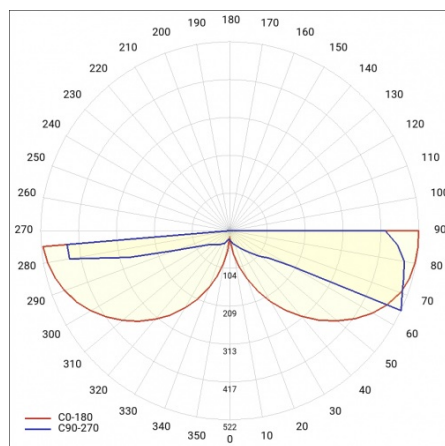

MESSAGGIO WANDLEUCHE XS 59 LM 827 IP20 I

SCHUTZKLASSE 2 W SCHWARTZ

DETAILLIERTE PRODUKTKARTE

TABLE TECHNISCHE PARAMETER

Index:	578267	Material Diffusor:	PC
EAN:	5905963578267	Typ Diffusor:	OPAL
Lichtquelle:	LED modul	Farbe Diffusor:	milchig
Nennleistung der Leuchte [W]:	2	Material Gehäuse:	Stahl
Lichtstrom [lm]:	59	Farbe Gehäuse:	schwarz
Versorgungsspannung [V]:	220 – 240	Abmessungen (H/B/T/H) [mm]:	200/130/140
Frequenz:	50-60	IP-Schutzart:	IP20
Schutzklasse:	I	Betriebstemperatur [°C]:	von -25 bis +35
Farbtemperatur [K]:	2700	Garantie [Jahre]:	5
SDCM:	≤ 3	Kategorietyp:	architektonisch
Lebensdauer LED L70B50 [h]:	80000	Kategorie der Anwendung:	Architektur
Lebensdauer LED L80B20 [h]:	55 000	CE-Zertifikat:	209/2023
Lebensdauer LED L90B10 [h]:	29000	Anleitung:	Download PDF
		Plik LDT:	Download

LIGHT CURVES

Erstellungsdatum der Karte: 02 Januar 2025

Der Hersteller behält sich das Recht vor, Produktverbesserungen und Designänderungen oder Modernisierung in den Produkten vorzunehmen. * Parametertoleranz beträgt +/- 10 %Das Produktdatenblatt ist kein kommerzielles Angebot.