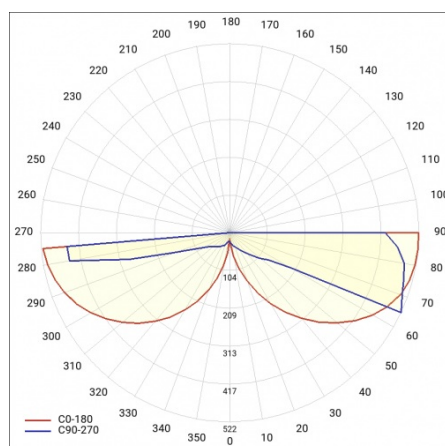

MESSAGGIO WANDLEUCHE XS 100 LM 827 IP20 I

SCHUTZKLASSE 2 W WEISS

DETAILLIERTE PRODUKTKARTE

TABLE TECHNISCHE PARAMETER

Index:	578243	Material Diffusor:	PC
EAN:	5905963578243	Typ Diffusor:	OPAL
Lichtquelle:	LED modul	Farbe Diffusor:	milchig
Nennleistung der Leuchte [W]:	2	Material Gehäuse:	Stahl
Lichtstrom [lm]:	100	Farbe Gehäuse:	weiss
Versorgungsspannung [V]:	220 – 240	Abmessungen (H/B/T/H) [mm]:	200/130/140
Frequenz:	50-60	IP-Schutzart:	IP20
Schutzklasse:	I	Betriebstemperatur [°C]:	von -25 bis +35
Farbtemperatur [K]:	2700	Garantie [Jahre]:	5
SDCM:	≤ 3	Kategorietyp:	architektonisch
Lebensdauer LED L70B50 [h]:	80000	Kategorie der Anwendung:	Architektur
Lebensdauer LED L80B20 [h]:	55 000	CE-Zertifikat:	209/2023
Lebensdauer LED L90B10 [h]:	29000	Anleitung:	Download PDF
		Plik LDT:	Download

LIGHT CURVES

Erstellungsdatum der Karte: 02 Januar 2025

Der Hersteller behält sich das Recht vor, Produktverbesserungen und Designänderungen oder Modernisierung in den Produkten vorzunehmen. * Parametertoleranz beträgt +/- 10 %Das Produktdatenblatt ist kein kommerzielles Angebot.