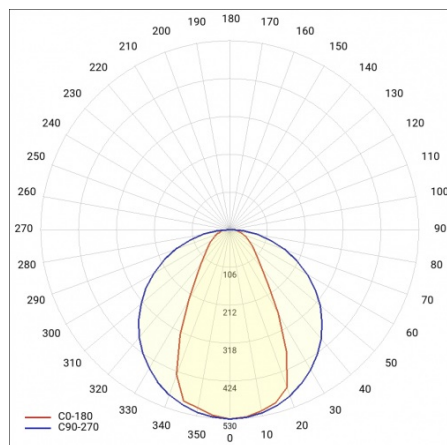

MESSAGGIO KINKIET 1541 MM 5700 LM 830 IP20 I CL. DALI 64 W BLANC

FICHE DÉTAILLÉE DE PRODUIT

TABLEAU DES PARAMÈTRES TECHNIQUES

Référence:	575716	Matériau du corps:	acier
EAN:	5905963575716	Couleur du corps:	blanc
Puissance nominale [W] - plage:	64	DIMM DALI:	oui
Flux lumineux du luminaire [lm] - plage:	5700	Dimensions (H/L/P/S) [mm]:	128/1541/70
Tension d'alimentation nominale [V]:	220 - 240	Dimensions de montage [mm]:	340
Fréquence [Hz]:	50-60	Degré d'étanchéité:	IP20
Efficacité lumineuse du luminaire [lm / W]:	89	Température de travail [° C]:	de -25 à +35
Classe de protection:	I	Matériau de support:	aluminium
Température de couleur [K]:	3000	La gestion:	oui
SDMC:	≤ 3	Poids net [kg]:	4,640
Durée de vie de la LED L70B50 [h]:	99000	Garantie [ans]:	5
Durée de vie de la LED L80B20 [h]:	63000	Type de catégorie:	architectural
Durée de vie de la LED L90B10 [h]:	31000	Catégorie d'application:	architectural
Angle d'éclairage [°]:	116 x 58	Certificat CE:	208/2023
Type de diffusion:	open space	Instructions d'installation:	Download PDF
Type de diffuseur:	OPALE	Pliq LDT:	Download
Couleur du diffuseur:	laitier		

COURBES LÉGÈRES

Date de création de la carte: 02 janvier 2025

Le fabricant se réserve le droit d'apporter des modifications au cours de l'amélioration du produit ainsi que des modifications de conception ou de modernisation du produit présenté. La fiche technique du produit n'est pas une offre commerciale * La tolérance des paramètres est de +/- 10 %

Ce produit est soumis aux règles de recyclage des équipements électriques et électroniques

Certificat CE - Nr: 208/2023

Lena Lighting S.A.
ul. Kórnicka 52, 63-000 Środa Wielkopolska
tel. +48 61 28 60 333 (Pn-Pt, 8-16), e-mail: hello@lenalighting.pl, www.lenalighting.pl

côté 2/2