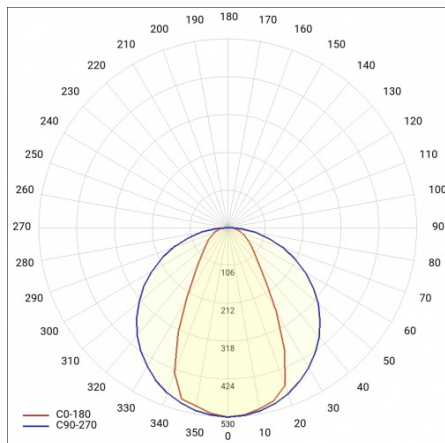

MESSAGGIO 1541 MM 3400 LM 840 IP20 I CL. DALI 64 W NOIR

FICHE DÉTAILLÉE DE PRODUIT

TABLEAU DES PARAMÈTRES TECHNIQUES

Référence:	575150	Type de diffusion:	open space
EAN:	5905963575150	Matériau du diffuseur:	PC
Puissance nominale [W] - plage:	64	Type de diffuseur:	OPALE
Flux lumineux du luminaire [lm] - plage:	3400	Couleur du diffuseur:	laitier
Température de couleur [K]:	4000	Matériau du corps:	acier
Couleur du corps:	noir	Dimensions de montage [mm]:	340
DIMM DALI:	oui	Degré d'étanchéité:	IP20
Source de lumière:	Module LED	Méthode de montage:	suspendu
Dimensions (H/L/P/S) [mm]:	1230/1541/80	Température de travail [° C]:	de -25 à +35
Tension d'alimentation nominale [V]:	220 - 240	Matériau de support:	aluminium
Fréquence [Hz]:	50 - 60	La gestion:	oui
Efficacité lumineuse du luminaire [lm / W]:	53	Poids net [kg]:	4.670
Classe de protection:	I	Garantie [ans]:	5
SDMC:	≤ 3	Type de catégorie:	architectural
Durée de vie de la LED L70B50 [h]:	99000	Certificat CE:	207/2023
Durée de vie de la LED L80B20 [h]:	63000	Instructions d'installation:	Download PDF
Durée de vie de la LED L90B10 [h]:	31000	Pliik LDT:	Download
Angle d'éclairage [°]:	116 x 58		

COURBES LÉGÈRES

Date de création de la carte: 02 janvier 2025

Le fabricant se réserve le droit d'apporter des modifications au cours de l'amélioration du produit ainsi que des modifications de conception ou de modernisation du produit présenté. La fiche technique du produit n'est pas une offre commerciale * La tolérance des paramètres est de +/- 10 %

Ce produit est soumis aux règles de recyclage des équipements électriques et électroniques

Certificat CE - Nr: 207/2023

Lena Lighting S.A.
ul. Kórnicka 52, 63-000 Środa Wielkopolska
tel. +48 61 28 60 333 (Pn-Pt, 8-16), e-mail: hello@lenalighting.pl, www.lenalighting.pl

côté 2/2