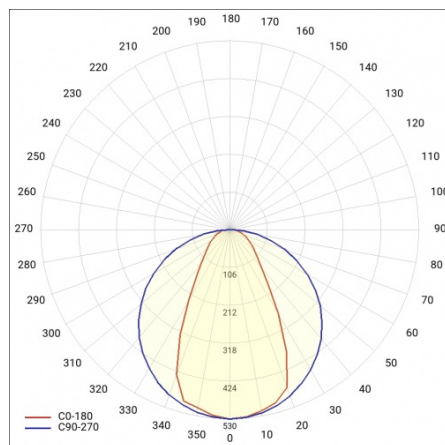

MESSAGGIO 1261 MM 3300 LM 840 IP20 I CL. DALI 57 W NOIR

FICHE DÉTAILLÉE DE PRODUIT

TABLEAU DES PARAMÈTRES TECHNIQUES

Référence:	575099	Type de diffusion:	open space
EAN:	5905963575099	Matériau du diffuseur:	PC
Puissance nominale [W] - plage:	57	Type de diffuseur:	OPALE
Flux lumineux du luminaire [lm] - plage:	3300	Couleur du diffuseur:	laitier
Température de couleur [K]:	4000	Matériau du corps:	acier
Couleur du corps:	noir	Dimensions de montage [mm]:	340
DIMM DALI:	oui	Degré d'étanchéité:	IP20
Source de lumière:	Module LED	Méthode de montage:	suspendu
Dimensions (H/L/P/S) [mm]:	1230/1261/80	Température de travail [° C]:	de -25 à +35
Tension d'alimentation nominale [V]:	220 - 240	Matériau de support:	aluminium
Fréquence [Hz]:	50 - 60	La gestion:	oui
Efficacité lumineuse du luminaire [lm / W]:	58	Poids net [kg]:	4
Classe de protection:	I	Garantie [ans]:	5
SDMC:	≤ 3	Type de catégorie:	architectural
Durée de vie de la LED L70B50 [h]:	99000	Certificat CE:	207/2023
Durée de vie de la LED L80B20 [h]:	63000	Instructions d'installation:	Download PDF
Durée de vie de la LED L90B10 [h]:	31000	Pliik LDT:	Download
Angle d'éclairage [°]:	116 x 58		

COURBES LÉGÈRES

Date de création de la carte: 02 janvier 2025

Le fabricant se réserve le droit d'apporter des modifications au cours de l'amélioration du produit ainsi que des modifications de conception ou de modernisation du produit présenté. La fiche technique du produit n'est pas une offre commerciale * La tolérance des paramètres est de +/- 10 %

Ce produit est soumis aux règles de recyclage des équipements électriques et électroniques

Certificat CE - Nr: 207/2023

Lena Lighting S.A.
ul. Kórnicka 52, 63-000 Środa Wielkopolska
tel. +48 61 28 60 333 (Pn-Pt, 8-16), e-mail: hello@lenalighting.pl, www.lenalighting.pl

côté 2/2