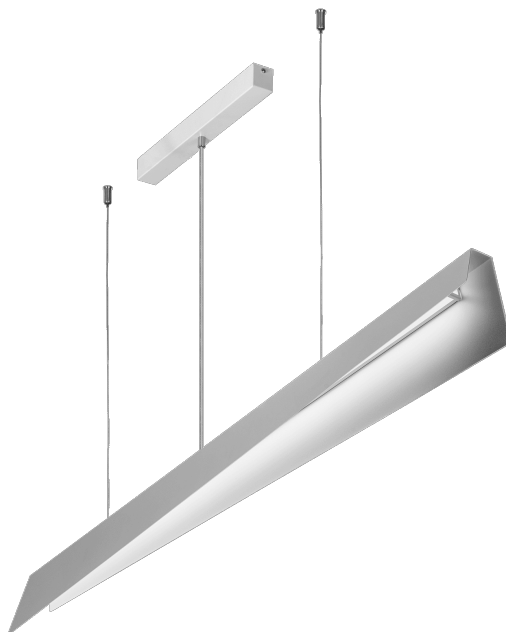

MESSAGGIO 1261 MM 5400 LM 840 IP20 I CL. DALI 57 W BLANC

FICHE DÉTAILLÉE DE PRODUIT

PARAMÈTRES TECHNIQUE

Puissance nominale [W] - plage:	57
Flux lumineux du luminaire [lm] - plage:	5400
Tension d'alimentation nominale [V]:	220 - 240
Classe de protection:	I
Température de couleur [K]:	4000
SDMC:	≤ 3
Matériau du diffuseur:	PC
Type de diffuseur:	OPALE
Couleur du corps:	blanc
Dimensions (H/L/P/S) [mm]:	1230/1261/80

CARACTÉRISTIQUES DU PRODUIT

La collection Messaggio, conçue par Dorota Koziara, comprend des lampes suspendues à la forme minimaliste. Elles sont disponibles dans toutes les couleurs RAL, ainsi que dans une version multicolore, où l'extérieur du boîtier et l'intérieur de la lampe ont des couleurs différentes. De cette façon, Messaggio offre des possibilités de conception illimitées.

Grâce à la possibilité de régler la longueur des pendentifs, des compositions lumineuses surprenantes peuvent être créées à partir des lampes Messaggio. Les versions avec commande DALI permettent de faire varier le flux lumineux, ce qui renforce encore l'effet décoratif. L'abat-jour laiteux est en PC, tandis que le boîtier est en acier robuste mais visuellement délicat, ce qui garantit la durabilité du produit.