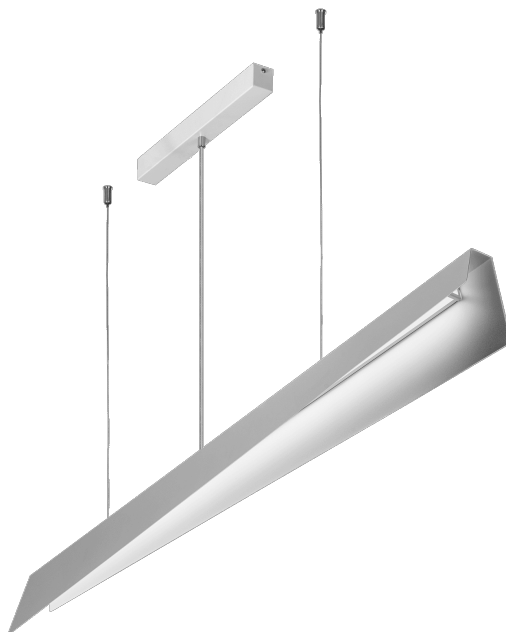

# MESSAGGIO 1261 MM 3300 - 5400 LM 840 IP20 I CL. 33 - 57 W BLANC

FICHE DÉTAILLÉE DE PRODUIT

## PARAMÈTRES TECHNIQUE

|   |              |
|---|--------------|
| <b>Puissance nominale [W] - plage:</b>          | 33 - 57      |
| <b>Flux lumineux du luminaire [lm] - plage:</b> | 3300 - 5400  |
| <b>Tension d'alimentation nominale [V]:</b>     | 220 - 240    |
| <b>Classe de protection:</b>                    | I            |
| <b>Température de couleur [K]:</b>              | 4000         |
| <b>SDMC:</b>                                    | ≤ 3          |
| <b>Matériau du diffuseur:</b>                   | PC           |
| <b>Type de diffuseur:</b>                       | OPALE        |
| <b>Couleur du corps:</b>                        | blanc        |
| <b>Dimensions (H/L/P/S) [mm]:</b>               | 1230/1261/80 |

## CARACTÉRISTIQUES DU PRODUIT

La collection Messaggio, conçue par Dorota Koziara, comprend des lampes suspendues à la forme minimaliste. Elles sont disponibles dans toutes les couleurs RAL, ainsi que dans une version multicolore, où l'extérieur du boîtier et l'intérieur de la lampe ont des couleurs différentes. De cette façon, Messaggio offre des possibilités de conception illimitées.

Grâce à la possibilité de régler la longueur des pendentifs, des compositions lumineuses surprenantes peuvent être créées à partir des lampes Messaggio. Les versions avec commande DALI permettent de faire varier le flux lumineux, ce qui renforce encore l'effet décoratif. L'abat-jour laiteux est en PC, tandis que le boîtier est en acier robuste mais visuellement délicat, ce qui garantit la durabilité du produit.