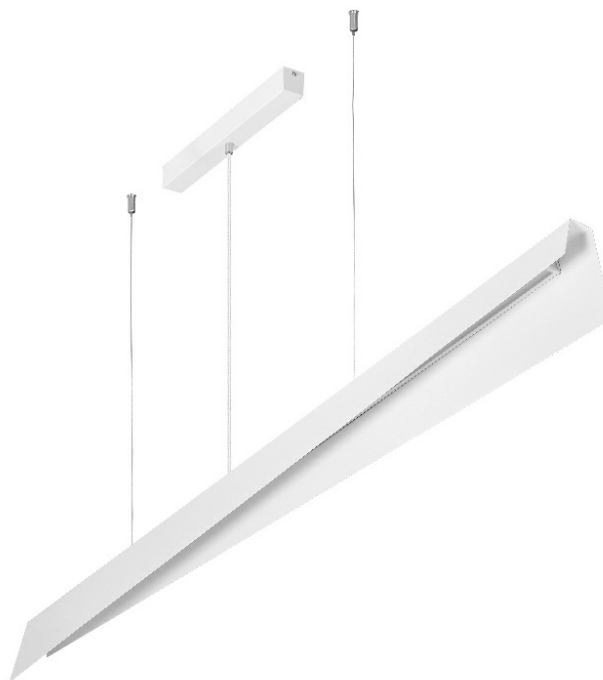

# MESSAGGIO 1541 MM 5700 LM 830 IP20 I CL. DALI 64 W BLANC

FICHE DÉTAILLÉE DE PRODUIT

## PARAMÈTRES TECHNIQUE

<b>Puissance nominale [W] - plage:</b>	64
<b>Flux lumineux du luminaire [lm] - plage:</b>	5700
<b>Tension d'alimentation nominale [V]:</b>	220 - 240
<b>Classe de protection:</b>	I
<b>Température de couleur [K]:</b>	3000
<b>SDMC:</b>	≤ 3
<b>Matériau du diffuseur:</b>	PC
<b>Type de diffuseur:</b>	OPALE
<b>Couleur du corps:</b>	blanc
<b>Dimensions (H/L/P/S) [mm]:</b>	1230/1541/80

## CARACTÉRISTIQUES DU PRODUIT

La collection Messaggio, conçue par Dorota Koziara, comprend des lampes suspendues à la forme minimaliste. Elles sont disponibles dans toutes les couleurs RAL, ainsi que dans une version multicolore, où l'extérieur du boîtier et l'intérieur de la lampe ont des couleurs différentes. De cette façon, Messaggio offre des possibilités de conception illimitées.

Grâce à la possibilité de régler la longueur des pendentifs, des compositions lumineuses surprenantes peuvent être créées à partir des lampes Messaggio. Les versions avec commande DALI permettent de faire varier le flux lumineux, ce qui renforce encore l'effet décoratif. L'abat-jour laiteux est en PC, tandis que le boîtier est en acier robuste mais visuellement délicat, ce qui garantit la durabilité du produit.