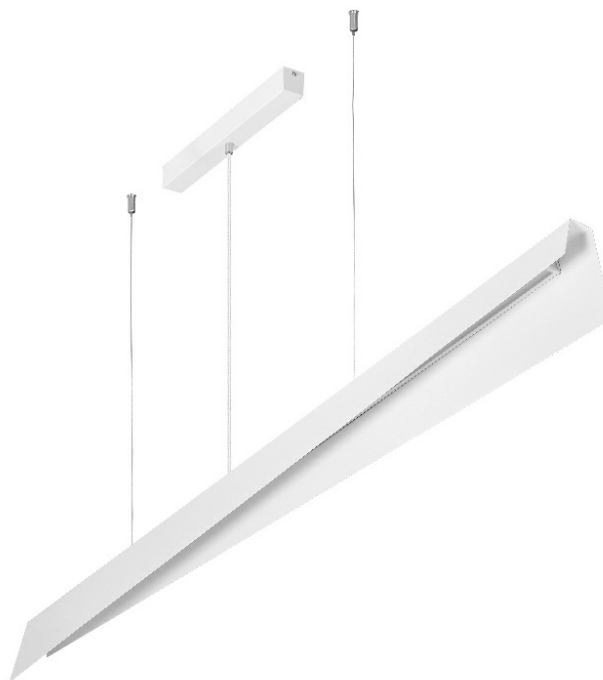

MESSAGGIO 1541 MM 5700 LM 830 IP20 I CL. DALI 64 W BLANC

FICHE DÉTAILLÉE DE PRODUIT

PARAMÈTRES TECHNIQUE

Puissance nominale [W] - plage:	64
Flux lumineux du luminaire [lm] - plage:	5700
Tension d'alimentation nominale [V]:	220 - 240
Classe de protection:	I
Température de couleur [K]:	3000
SDMC:	≤ 3
Matériau du diffuseur:	PC
Type de diffuseur:	OPALE
Couleur du corps:	blanc
Dimensions (H/L/P/S) [mm]:	1230/1541/80

CARACTÉRISTIQUES DU PRODUIT

La collection Messaggio, conçue par Dorota Koziara, comprend des lampes suspendues à la forme minimaliste. Elles sont disponibles dans toutes les couleurs RAL, ainsi que dans une version multicolore, où l'extérieur du boîtier et l'intérieur de la lampe ont des couleurs différentes. De cette façon, Messaggio offre des possibilités de conception illimitées.

Grâce à la possibilité de régler la longueur des pendentifs, des compositions lumineuses surprenantes peuvent être créées à partir des lampes Messaggio. Les versions avec commande DALI permettent de faire varier le flux lumineux, ce qui renforce encore l'effet décoratif. L'abat-jour laiteux est en PC, tandis que le boîtier est en acier robuste mais visuellement délicat, ce qui garantit la durabilité du produit.