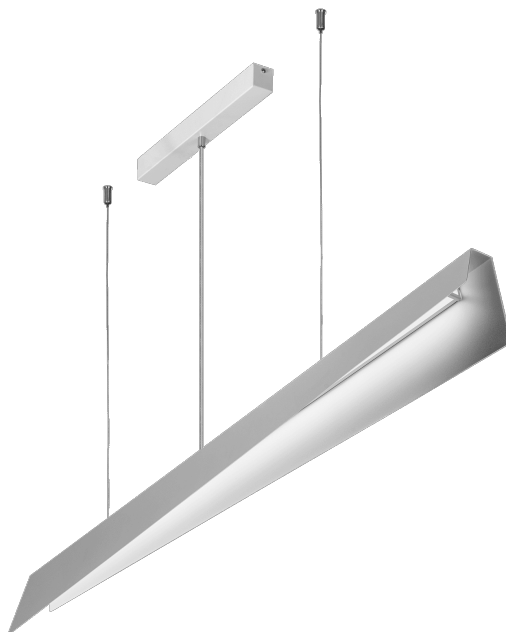

MESSAGGIO 1261 MM 5400 LM 830 IP20 I CL. DALI 57 W BLANC

FICHE DÉTAILLÉE DE PRODUIT

PARAMÈTRES TECHNIQUE

| | |
|---|--------------|
| Puissance nominale [W] - plage: | 57 |
| Flux lumineux du luminaire [lm] - plage: | 5400 |
| Tension d'alimentation nominale [V]: | 220 - 240 |
| Classe de protection: | I |
| Température de couleur [K]: | 3000 |
| SDMC: | ≤ 3 |
| Matériau du diffuseur: | PC |
| Type de diffuseur: | OPALE |
| Couleur du corps: | blanc |
| Dimensions (H/L/P/S) [mm]: | 1230/1261/80 |

CARACTÉRISTIQUES DU PRODUIT

La collection Messaggio, conçue par Dorota Koziara, comprend des lampes suspendues à la forme minimaliste. Elles sont disponibles dans toutes les couleurs RAL, ainsi que dans une version multicolore, où l'extérieur du boîtier et l'intérieur de la lampe ont des couleurs différentes. De cette façon, Messaggio offre des possibilités de conception illimitées.

Grâce à la possibilité de régler la longueur des pendentifs, des compositions lumineuses surprenantes peuvent être créées à partir des lampes Messaggio. Les versions avec commande DALI permettent de faire varier le flux lumineux, ce qui renforce encore l'effet décoratif. L'abat-jour laiteux est en PC, tandis que le boîtier est en acier robuste mais visuellement délicat, ce qui garantit la durabilité du produit.

APPLICATION

Messaggio est une collection au sein de laquelle il est possible de créer des variantes de lampes multicolores. En outre, la juxtaposition de leurs différentes versions - pendentifs, appliques et lampadaires - permet de créer des compositions lumineuses-décoratives phénoménales, qui conviennent à des lieux tels que les hôtels, les restaurants, les galeries d'art, les centres commerciaux, les espaces représentatifs, ainsi que les maisons privées.