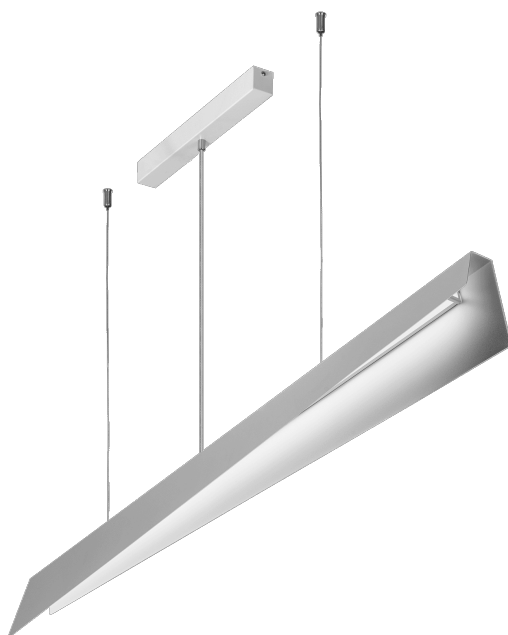

MESSAGGIO 1261 MM 5400 LM 827 IP20 I CL. DALI 57 W BLANC

FICHE DÉTAILLÉE DE PRODUIT

PARAMÈTRES TECHNIQUE

Puissance nominale [W] - plage:	57
Flux lumineux du luminaire [lm] - plage:	5400
Tension d'alimentation nominale [V]:	220 - 240
Classe de protection:	I
Température de couleur [K]:	2700
SDMC:	≤ 3
Matériau du diffuseur:	PC
Type de diffuseur:	OPALE
Couleur du corps:	blanc
Dimensions (H/L/P/S) [mm]:	1230/1261/80

CARACTÉRISTIQUES DU PRODUIT

La collection Messaggio, conçue par Dorota Koziara, comprend des lampes suspendues à la forme minimaliste. Elles sont disponibles dans toutes les couleurs RAL, ainsi que dans une version multicolore, où l'extérieur du boîtier et l'intérieur de la lampe ont des couleurs différentes. De cette façon, Messaggio offre des possibilités de conception illimitées.

Grâce à la possibilité de régler la longueur des pendentifs, des compositions lumineuses surprenantes peuvent être créées à partir des lampes Messaggio. Les versions avec commande DALI permettent de faire varier le flux lumineux, ce qui renforce encore l'effet décoratif. L'abat-jour laiteux est en PC, tandis que le boîtier est en acier robuste mais visuellement délicat, ce qui garantit la durabilité du produit.