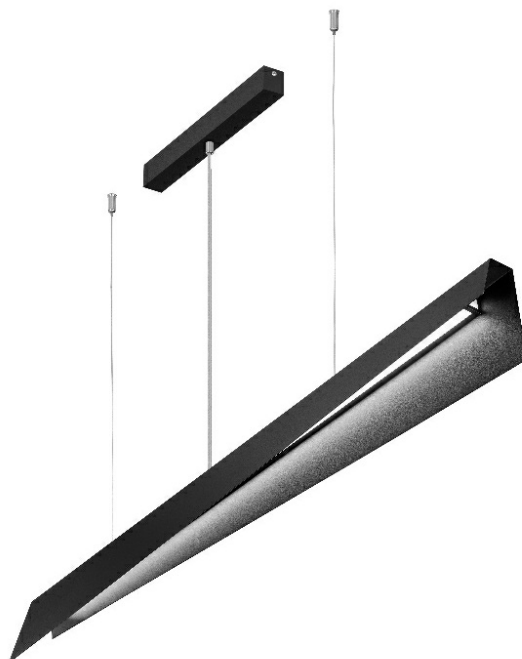

MESSAGGIO 1261 MM 3300 LM 840 IP20 I SCHUTZKLASSE DALI 57 W SCHWARTZ

DETAILLIERTE PRODUKTKARTE

TECHNISCHE PARAMETER

Nennleistung [W] - Reichweite:	57
Lumenoutput [lm] - Reichweite:	3300
Schutzklasse:	I
Farbtemperatur [K]:	4000
Material Diffusor:	PC
Typ Diffusor:	OPAL
Material Gehäuse:	Stahl
Farbe Gehäuse:	schwarz
IP-Schutzart:	IP20
Abmessungen (H/B/T/H) [mm]:	1230/1261/80

CHARAKTERISTIK

Die Messaggio-Kollektion, entworfen von Dorota Koziara, umfasst Pendelleuchten mit einer minimalistischen Form. Sie sind in allen RAL-Farben erhältlich, auch in einer mehrfarbigen Version, bei der die Außenseite des Gehäuses und die Innenseite der Lampe unterschiedliche Farben haben. Auf diese Weise bietet Messaggio unbegrenzte Gestaltungsmöglichkeiten.

Dank der Möglichkeit, die Länge der Pendelleuchten zu verstellen, lassen sich mit den Messaggio-Leuchten überraschende Lichtkompositionen schaffen. Bei den Versionen mit DALI-Steuerung lässt sich der Lichtstrom variieren, was die dekorative Wirkung noch verstärkt. Der Milchglasdiffusor ist aus PC gefertigt, während das Gehäuse aus robustem und dennoch optisch filigranem Stahl besteht, was die Langlebigkeit des Produkts gewährleistet.

ANWENDUNGSBEREICHE

Messaggio ist eine Kollektion, die es ermöglicht, mehrfarbige Lampenvarianten zu kreieren. Darüber hinaus ermöglicht die Gegenüberstellung ihrer verschiedenen Versionen - Pendel-, Wand- und Stehlampen - die Schaffung von phänomenalen lichtdekorativen Kompositionen, die sich für Orte wie Hotels, Restaurants, Kunstgalerien, Einkaufszentren, repräsentative Räume sowie für Privathäuser eignen.