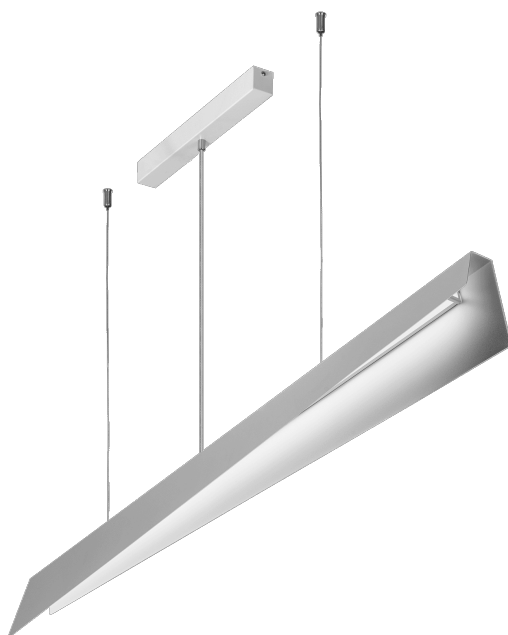

MESSAGGIO 1261 MM 5400 LM 840 IP20 I SCHUTZKLASSE DALI 57 W WEISS

DETAILLIERTE PRODUKTKARTE

TECHNISCHE PARAMETER

Nennleistung [W] - Reichweite:	57
Lumenoutput [lm] - Reichweite:	5400
Schutzklasse:	I
Farbtemperatur [K]:	4000
Material Diffusor:	PC
Typ Diffusor:	OPAL
Material Gehäuse:	Stahl
Farbe Gehäuse:	weiss
IP-Schutzart:	IP20
Abmessungen (H/B/T/H) [mm]:	1230/1261/80

CHARAKTERISTIK

Die Messaggio-Kollektion, entworfen von Dorota Koziara, umfasst Pendelleuchten mit einer minimalistischen Form. Sie sind in allen RAL-Farben erhältlich, auch in einer mehrfarbigen Version, bei der die Außenseite des Gehäuses und die Innenseite der Lampe unterschiedliche Farben haben. Auf diese Weise bietet Messaggio unbegrenzte Gestaltungsmöglichkeiten.

Dank der Möglichkeit, die Länge der Pendelleuchten zu verstellen, lassen sich mit den Messaggio-Leuchten überraschende Lichtkompositionen schaffen. Bei den Versionen mit DALI-Steuerung lässt sich der Lichtstrom variieren, was die dekorative Wirkung noch verstärkt. Der Milchglasdiffusor ist aus PC gefertigt, während das Gehäuse aus robustem und dennoch optisch filigranem Stahl besteht, was die Langlebigkeit des Produkts gewährleistet.

ANWENDUNGSBEREICHE

Messaggio ist eine Kollektion, die es ermöglicht, mehrfarbige Lampenvarianten zu kreieren. Darüber hinaus ermöglicht die Gegenüberstellung ihrer verschiedenen Versionen - Pendel-, Wand- und Stehlampen - die Schaffung von phänomenalen lichtdekorativen Kompositionen, die sich für Orte wie Hotels, Restaurants, Kunstgalerien, Einkaufszentren, repräsentative Räume sowie für Privathäuser eignen.