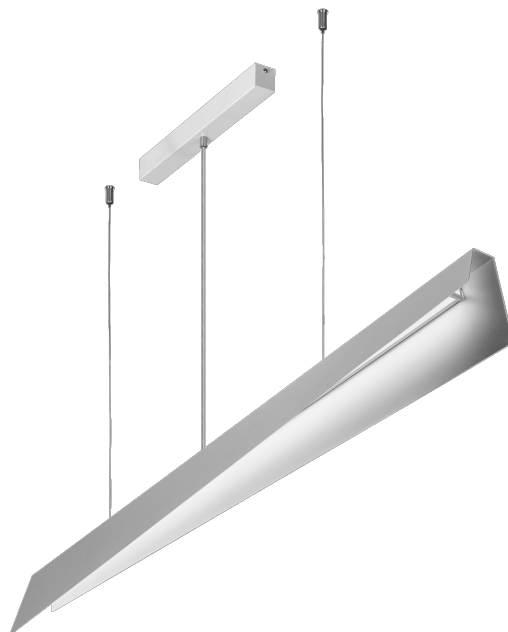

MESSAGGIO 1261 MM 3300 - 5400 LM 840 IP20 I SCHUTZKLASSE 33 - 57 W WEISS

DETAILLIERTE PRODUKTKARTE

TECHNISCHE PARAMETER

Nennleistung [W] - Reichweite:	33 - 57
Lumenoutput [lm] - Reichweite:	3300 - 5400
Schutzklasse:	I
Farbtemperatur [K]:	4000
Material Diffusor:	PC
Typ Diffusor:	OPAL
Material Gehäuse:	Stahl
Farbe Gehäuse:	weiss
IP-Schutzart:	IP20
Abmessungen (H/B/T/H) [mm]:	1230/1261/80

CHARAKTERISTIK

Die Messaggio-Kollektion, entworfen von Dorota Koziara, umfasst Pendelleuchten mit einer minimalistischen Form. Sie sind in allen RAL-Farben erhältlich, auch in einer mehrfarbigen Version, bei der die Außenseite des Gehäuses und die Innenseite der Lampe unterschiedliche Farben haben. Auf diese Weise bietet Messaggio unbegrenzte Gestaltungsmöglichkeiten.

Dank der Möglichkeit, die Länge der Pendelleuchten zu verstellen, lassen sich mit den Messaggio-Leuchten überraschende Lichtkompositionen schaffen. Bei den Versionen mit DALI-Steuerung lässt sich der Lichtstrom variieren, was die dekorative Wirkung noch verstärkt. Der Milchglasdiffusor ist aus PC gefertigt, während das Gehäuse aus robustem und dennoch optisch filigranem Stahl besteht, was die Langlebigkeit des Produkts gewährleistet.

ANWENDUNGSBEREICHE

Messaggio ist eine Kollektion, die es ermöglicht, mehrfarbige Lampenvarianten zu kreieren. Darüber hinaus ermöglicht die Gegenüberstellung ihrer verschiedenen Versionen - Pendel-, Wand- und Stehlampen - die Schaffung von phänomenalen lichtdekorativen Kompositionen, die sich für Orte wie Hotels, Restaurants, Kunstgalerien, Einkaufszentren, repräsentative Räume sowie für Privathäuser eignen.