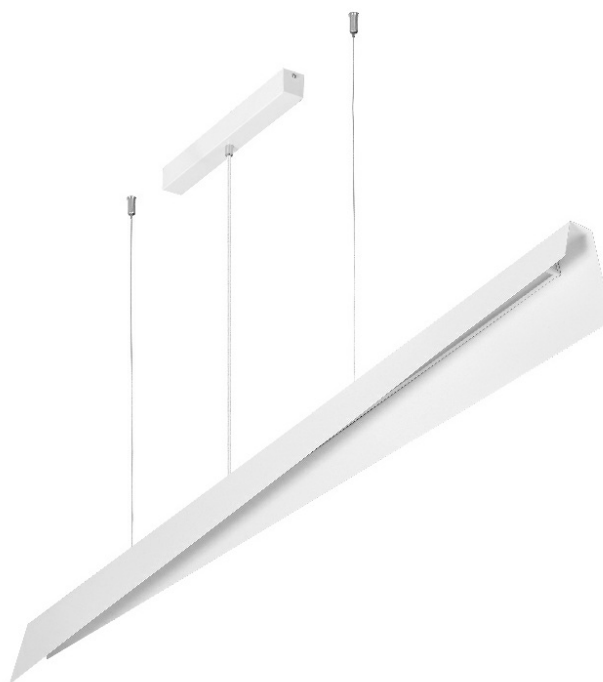

MESSAGGIO 1541 MM 3200 - 5700 LM 830 IP20 I SCHUTZKLASSE 35 - 64 W WEISS

DETAILLIERTE PRODUKTKARTE

TECHNISCHE PARAMETER

Nennleistung [W] - Reichweite:	35 - 64
Lumenoutput [lm] - Reichweite:	3200 - 5700
Schutzklasse:	I
Farbtemperatur [K]:	3000
Material Diffusor:	PC
Typ Diffusor:	OPAL
Material Gehäuse:	Stahl
Farbe Gehäuse:	weiss
IP-Schutzart:	IP20
Abmessungen (H/B/T/H) [mm]:	1230/1541/80

CHARAKTERISTIK

Die Messaggio-Kollektion, entworfen von Dorota Koziara, umfasst Pendelleuchten mit einer minimalistischen Form. Sie sind in allen RAL-Farben erhältlich, auch in einer mehrfarbigen Version, bei der die Außenseite des Gehäuses und die Innenseite der Lampe unterschiedliche Farben haben. Auf diese Weise bietet Messaggio unbegrenzte Gestaltungsmöglichkeiten.

Dank der Möglichkeit, die Länge der Pendelleuchten zu verstellen, lassen sich mit den Messaggio-Leuchten überraschende Lichtkompositionen schaffen. Bei den Versionen mit DALI-Steuerung lässt sich der Lichtstrom variieren, was die dekorative Wirkung noch verstärkt. Der Milchglasdiffusor ist aus PC gefertigt, während das Gehäuse aus robustem und dennoch optisch filigranem Stahl besteht, was die Langlebigkeit des Produkts gewährleistet.

ANWENDUNGSBEREICHE

Messaggio ist eine Kollektion, die es ermöglicht, mehrfarbige Lampenvarianten zu kreieren. Darüber hinaus ermöglicht die Gegenüberstellung ihrer verschiedenen Versionen - Pendel-, Wand- und Stehlampen - die Schaffung von phänomenalen lichtdekorativen Kompositionen, die sich für Orte wie Hotels, Restaurants, Kunstgalerien, Einkaufszentren, repräsentative Räume sowie für Privathäuser eignen.