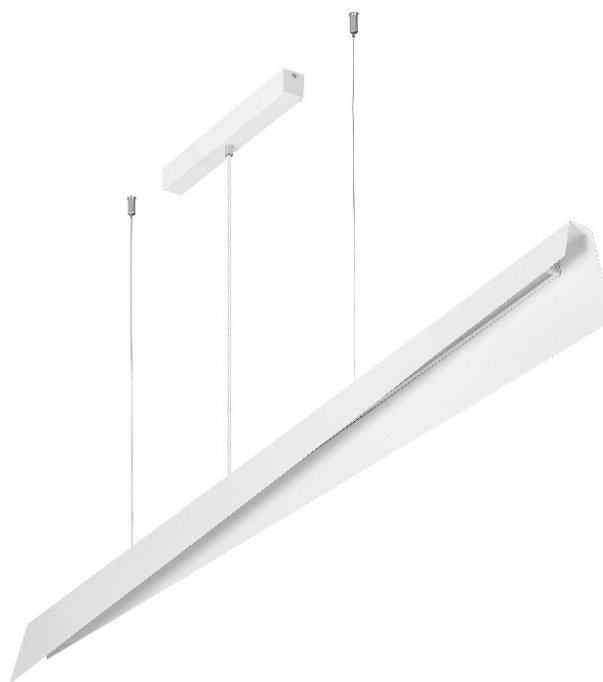

MESSAGGIO 1541 MM 3200 - 5700 LM 830 IP20 I

SCHUTZKLASSE 35 - 64 W WEISS

DETAILLIERTE PRODUKTKARTE

TECHNISCHE PARAMETER

Nennleistung [W] - Reichweite:	35 - 64
Lumenoutput [lm] - Reichweite:	3200 - 5700
Schutzklasse:	I
Farbtemperatur [K]:	3000
Material Diffusor:	PC
Typ Diffusor:	OPAL
Material Gehäuse:	Stahl
Farbe Gehäuse:	weiss
IP-Schutzart:	IP20
Abmessungen (H/B/T/H) [mm]:	1230/1541/80

CHARAKTERISTIK

Die Messaggio-Kollektion, entworfen von Dorota Koziara, umfasst Pendelleuchten mit einer minimalistischen Form. Sie sind in allen RAL-Farben erhältlich, auch in einer mehrfarbigen Version, bei der die Außenseite des Gehäuses und die Innenseite der Lampe unterschiedliche Farben haben. Auf diese Weise bietet Messaggio unbegrenzte Gestaltungsmöglichkeiten.

Dank der Möglichkeit, die Länge der Pendelleuchten zu verstellen, lassen sich mit den Messaggio-Leuchten überraschende Lichtkompositionen schaffen. Bei den Versionen mit DALI-Steuerung lässt sich der Lichtstrom variieren, was die dekorative Wirkung noch verstärkt. Der Milchglasdiffusor ist aus PC gefertigt, während das Gehäuse aus robustem und dennoch optisch filigranem Stahl besteht, was die Langlebigkeit des Produkts gewährleistet.

ANWENDUNGSBEREICHE

Messaggio ist eine Kollektion, die es ermöglicht, mehrfarbige Lampenvarianten zu kreieren. Darüber hinaus ermöglicht die Gegenüberstellung ihrer verschiedenen Versionen - Pendel-, Wand- und Stehlampen - die Schaffung von phänomenalen lichtdekorativen Kompositionen, die sich für Orte wie Hotels, Restaurants, Kunstgalerien, Einkaufszentren, repräsentative Räume sowie für Privathäuser eignen.