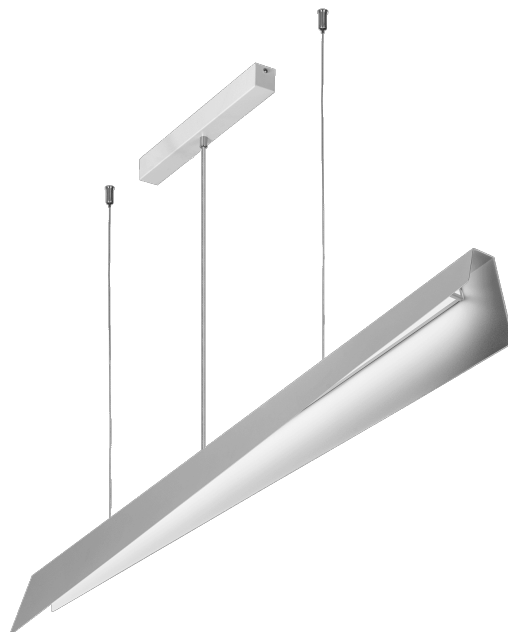

MESSAGGIO 1261 MM 3300 - 5400 LM 830 IP20 I SCHUTZKLASSE 33 - 57 W WEISS

DETAILLIERTE PRODUKTKARTE

TECHNISCHE PARAMETER

Nennleistung [W] - Reichweite:	33 - 57
Lumenoutput [lm] - Reichweite:	3300 - 5400
Schutzklasse:	I
Farbtemperatur [K]:	3000
Material Diffusor:	PC
Typ Diffusor:	OPAL
Material Gehäuse:	Stahl
Farbe Gehäuse:	weiss
IP-Schutzart:	IP20
Abmessungen (H/B/T/H) [mm]:	1230/1261/80

CHARAKTERISTIK

Die Messaggio-Kollektion, entworfen von Dorota Koziara, umfasst Pendelleuchten mit einer minimalistischen Form. Sie sind in allen RAL-Farben erhältlich, auch in einer mehrfarbigen Version, bei der die Außenseite des Gehäuses und die Innenseite der Lampe unterschiedliche Farben haben. Auf diese Weise bietet Messaggio unbegrenzte Gestaltungsmöglichkeiten.

Dank der Möglichkeit, die Länge der Pendelleuchten zu verstellen, lassen sich mit den Messaggio-Leuchten überraschende Lichtkompositionen schaffen. Bei den Versionen mit DALI-Steuerung lässt sich der Lichtstrom variieren, was die dekorative Wirkung noch verstärkt. Der Milchglasdiffusor ist aus PC gefertigt, während das Gehäuse aus robustem und dennoch optisch filigranem Stahl besteht, was die Langlebigkeit des Produkts gewährleistet.

ANWENDUNGSBEREICHE

Messaggio ist eine Kollektion, die es ermöglicht, mehrfarbige Lampenvarianten zu kreieren. Darüber hinaus ermöglicht die Gegenüberstellung ihrer verschiedenen Versionen - Pendel-, Wand- und Stehlampen - die Schaffung von phänomenalen lichtdekorativen Kompositionen, die sich für Orte wie Hotels, Restaurants, Kunstgalerien, Einkaufszentren, repräsentative Räume sowie für Privathäuser eignen.