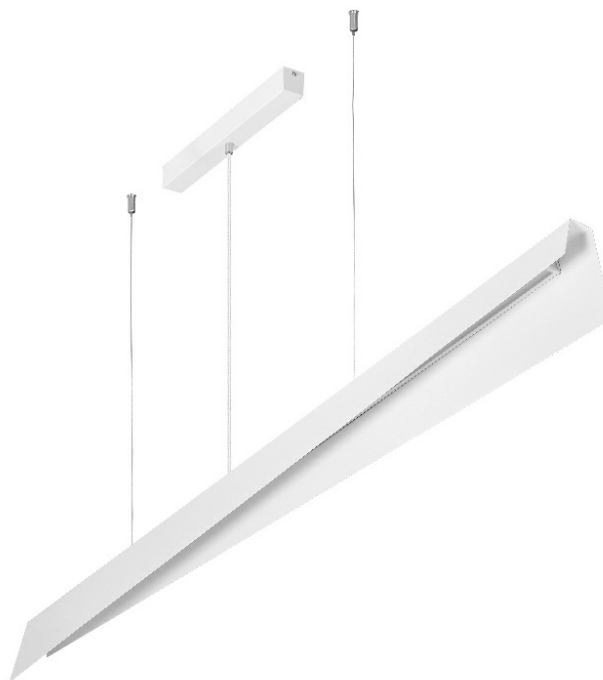

# MESSAGGIO 1541 MM 5700 LM 840 IP20 I KL. DALI 64 W BIAŁY

SZCZEGÓŁOWA KARTA PRODUKTU

## PARAMETRY TECHNICZNE

<b>Indeks:</b>	575136
<b>Moc znamionowa [W] - zakres:</b>	64
<b>Strumień świetlny oprawy [lm] - zakres:</b>	5700
<b>Klasa ochronności:</b>	I
<b>Temperatura barwowa [K]:</b>	4000
<b>SDCM:</b>	≤ 3
<b>Materiał klosza:</b>	PC
<b>Rodzaj klosza:</b>	OPAL
<b>Kolor korpusu:</b>	biały
<b>Wymiary (W/S/G/Z) [mm]:</b>	1230/1541/80

## CHARAKTERYSTYKA

Kolekcja Messaggio, zaprojektowana przez Dorotę Koziałą, zawiera lampy zwieszane o minimalistycznej formie. Mogą one występować we wszystkich kolorach z palety RAL, także w wersji multikolorystycznej, gdzie zewnętrzna część obudowy i wewnątrz lampy mają inne kolory. W ten sposób Messaggio zapewnia nieograniczone możliwości aranżacyjne.

Dzięki możliwości regulacji długości zawiesi z lamp Messaggio można tworzyć zaskakujące kompozycje świetlne. Wersje ze sterowaniem DALI pozwalają na zmianę wartości strumienia świetlnego, co dodatkowo wzmacnia efekt dekoracyjny. Mleczny klosz wykonano z PC, obudowę natomiast z solidnej, a zarazem delikatnej w odbiorze wizualnym stali, która zapewnia trwałość produktu.