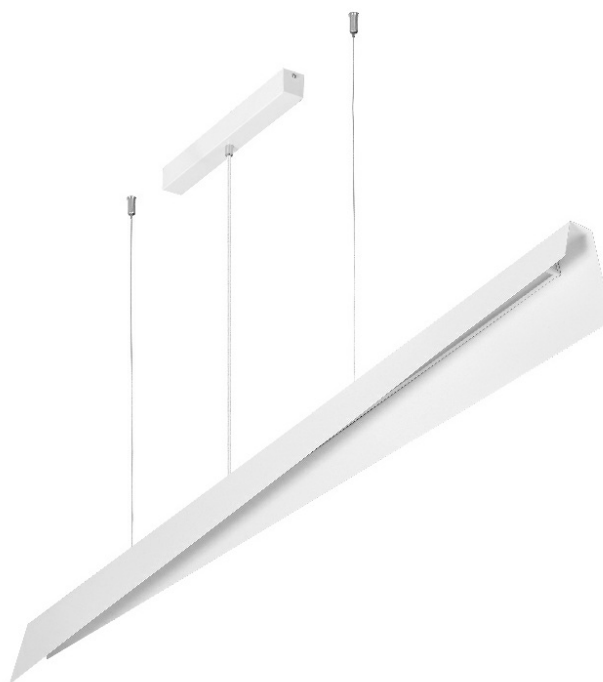

MESSAGGIO 1541 MM 5700 LM 840 IP20 I KL. DALI 64 W BIAŁY

SZCZEGÓŁOWA KARTA PRODUKTU

PARAMETRY TECHNICZNE

Indeks:	575136
Moc znamionowa [W] - zakres:	64
Strumień świetlny oprawy [lm] - zakres:	5700
Klasa ochronności:	I
Temperatura barwowa [K]:	4000
SDCM:	≤ 3
Materiał klosza:	PC
Rodzaj klosza:	OPAL
Kolor korpusu:	biały
Wymiary (W/S/G/Z) [mm]:	1230/1541/80

CHARAKTERYSTYKA

Kolekcja Messaggio, zaprojektowana przez Dorotę Koziarę, zawiera lampy zwieszane o minimalistycznej formie. Mogą one występować we wszystkich kolorach z palety RAL, także w wersji multikolorystycznej, gdzie zewnętrzna część obudowy i wewnątrz lampy mają inne kolory. W ten sposób Messaggio zapewnia nieograniczone możliwości aranżacyjne.

Dzięki możliwości regulacji długości zawiesi z lamp Messaggio można tworzyć zaskakujące kompozycje świetlne. Wersje ze sterowaniem DALI pozwalają na zmianę wartości strumienia świetlnego, co dodatkowo wzmacnia efekt dekoracyjny. Mleczny klosz wykonano z PC, obudowę natomiast z solidnej, a zarazem delikatnej w odbiorze wizualnym stali, która zapewni trwałość produktu.

ZASTOSOWANIE

Messaggio to kolekcja, w obrębie której istnieje możliwość stworzenia multikolorowych wariantów lamp. Dodatkowo zestawienie ich różnych wersji – zwieszanych, kinkietów i stojących pozwala na tworzenie zjawiskowych kompozycji świetlno-dekoracyjnych, które sprawdzą się w miejscach takich jak hotele, restauracje, galerie sztuki, centra handlowe, przestrzenie reprezentacyjne, jak również domy prywatne.