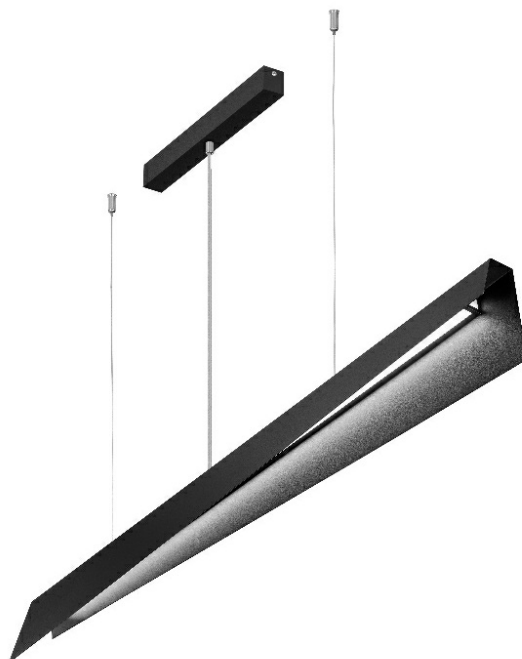

MESSAGGIO 1261 MM 2000 - 3300 LM 840 IP20 I KL. 33 - 57 W CZARNY

SZCZEGÓŁOWA KARTA PRODUKTU

PARAMETRY TECHNICZNE

Indeks:	575082
Moc znamionowa [W] - zakres:	33 - 57
Strumień świetlny oprawy [lm] - zakres:	2000 - 3300
Klasa ochronności:	I
Temperatura barwowa [K]:	4000
SDCM:	≤ 3
Materiał klosza:	PC
Rodzaj klosza:	OPAL
Kolor korpusu:	czarny
Wymiary (W/S/G/Z) [mm]:	1230/1261/80

CHARAKTERYSTYKA

Kolekcja Messaggio, zaprojektowana przez Dorotę Koziałą, zawiera lampy zwieszane o minimalistycznej formie. Mogą one występować we wszystkich kolorach z palety RAL, także w wersji multikolorystycznej, gdzie zewnętrzna część obudowy i wnętrze lampy mają inne kolory. W ten sposób Messaggio zapewnia nieograniczone możliwości aranżacyjne.

Dzięki możliwości regulacji długości zawiesi z lamp Messaggio można tworzyć zaskakujące kompozycje świetlne. Wersje ze sterowaniem DALI pozwalają na zmianę wartości strumienia świetlnego, co dodatkowo wzmacnia efekt dekoracyjny. Mleczny klosz wykonano z PC, obudowę natomiast z solidnej, a zarazem delikatnej w odbiorze wizualnym stali, która zapewnia trwałość produktu.

ZASTOSOWANIE

Messaggio to kolekcja, w obrębie której istnieje możliwość stworzenia multikolorowych wariantów lamp. Dodatkowo zestawienie ich różnych wersji – zwieszanych, kinkietów i stojących pozwala na tworzenie zjawiskowych kompozycji świetlno-dekoracyjnych, które sprawdzą się w miejscach takich jak hotele, restauracje, galerie sztuki, centra handlowe, przestrzenie reprezentacyjne, jak również domy prywatne.