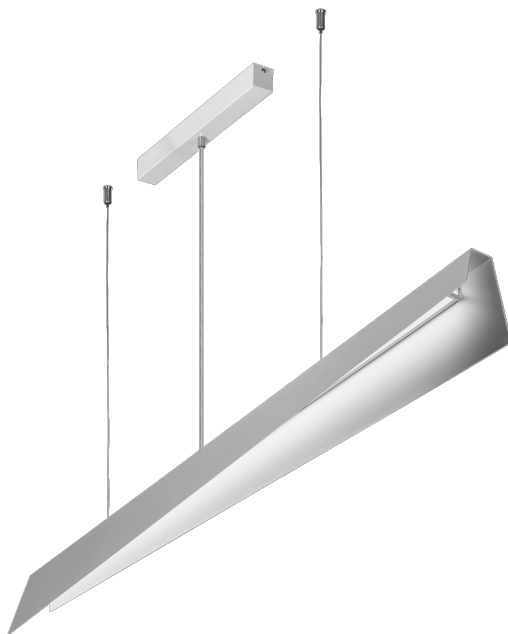

MESSAGGIO 1261 MM 5400 LM 840 IP20 I KL. DALI 57 W BIAŁY

SZCZEGÓŁOWA KARTA PRODUKTU

PARAMETRY TECHNICZNE

Indeks:	575075
Moc znamionowa [W] - zakres:	57
Strumień świetlny oprawy [lm] - zakres:	5400
Klasa ochronności:	I
Temperatura barwowa [K]:	4000
SDCM:	≤ 3
Materiał klosza:	PC
Rodzaj klosza:	OPAL
Kolor korpusu:	biały
Wymiary (W/S/G/Z) [mm]:	1230/1261/80

CHARAKTERYSTYKA

Kolekcja Messaggio, zaprojektowana przez Dorotę Koziarę, zawiera lampy zwieszane o minimalistycznej formie. Mogą one występować we wszystkich kolorach z palety RAL, także w wersji multikolorystycznej, gdzie zewnętrzna część obudowy i wnętrze lampy mają inne kolory. W ten sposób Messaggio zapewnia nieograniczone możliwości aranżacyjne.

Dzięki możliwości regulacji długości zawiesi z lamp Messaggio można tworzyć zaskakujące kompozycje świetlne. Wersje ze sterowaniem DALI pozwalają na zmianę wartości strumienia świetlnego, co dodatkowo wzmacnia efekt dekoracyjny. Mleczny klosz wykonano z PC, obudowę natomiast z solidnej, a zarazem delikatnej w odbiorze wizualnym stali, która zapewnia trwałość produktu.