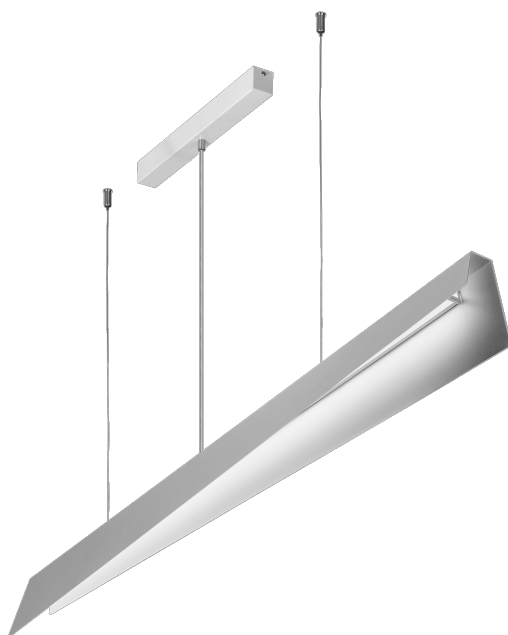

# MESSAGGIO 1261 MM 3300 - 5400 LM 840 IP20 I KL. 33 - 57 W BIAŁY

SZCZEGÓŁOWA KARTA PRODUKTU

## PARAMETRY TECHNICZNE

<b>Indeks:</b>	575068
<b>Moc znamionowa [W] - zakres:</b>	33 - 57
<b>Strumień świetlny oprawy [lm] - zakres:</b>	3300 - 5400
<b>Klasa ochronności:</b>	I
<b>Temperatura barwowa [K]:</b>	4000
<b>SDCM:</b>	3
<b>Materiał klosza:</b>	PC
<b>Rodzaj klosza:</b>	OPAL
<b>Kolor korpusu:</b>	biały
<b>Wymiary (W/S/G/Z) [mm]:</b>	1230/1261/80

## CHARAKTERYSTYKA

Kolekcja Messaggio, zaprojektowana przez Dorotę Koziarę, zawiera lampy zwieszane o minimalistycznej formie. Mogą one występować we wszystkich kolorach z palety RAL, także w wersji multikolorystycznej, gdzie zewnętrzna część obudowy i wnętrze lampy mają inne kolory. W ten sposób Messaggio zapewnia nieograniczone możliwości aranżacyjne.

Dzięki możliwości regulacji długości zawiesi z lamp Messaggio można tworzyć zaskakujące kompozycje świetlne. Wersje ze sterowaniem DALI pozwalają na zmianę wartości strumienia świetlnego, co dodatkowo wzmacnia efekt dekoracyjny. Mleczny klosz wykonano z PC, obudowę natomiast z solidnej, a zarazem delikatnej w odbiorze wizualnym stali, która zapewnia trwałość produktu.