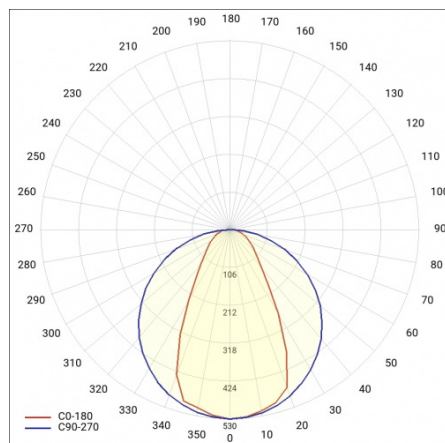

MESSAGGIO 1261 MM 3300 - 5400 LM 840 IP20 I KL. 33 - 57 W BIAŁY

SZCZEGÓŁOWA KARTA PRODUKTU

TABELA PARAMETRÓW TECHNICZNYCH

Indeks:	575068	Typ rozsyłu:	open space
EAN:	5905963575068	Materiał klosza:	PC
Moc znamionowa [W] - zakres:	33 - 57	Rodzaj klosza:	OPAL
Strumień świetlny oprawy [lm] - zakres:	3300 - 5400	Materiał korpusu:	stal
Temperatura barwowa [K]:	4000	Wymiary montażowe [mm]:	340
Kolor korpusu:	biały	Stopień szczelności:	IP20
Źródło światła:	moduł LED	Sposób montażu:	zwieszany
Znamionowe napięcie zasilania [V]:	220 - 240	Temperatura pracy [°C]:	od -25 do +35
Wymiary (W/S/G/Z) [mm]:	1230/1261/80	Materiał podkładu:	aluminium
Częstotliwość [Hz]:	50 - 60	Wymiary kartonu pojedynczego (W/S/G) [mm]:	171/168/1271
Skuteczność świetlna oprawy [lm/W]:	95	Liczba sztuk na palecie [szt]:	1
Klasa ochronności:	I	Waga netto [kg]:	3.800
SDCM:	≤ 3	Kategoria typ:	architektoniczne
Żywotność LED L70B50 [h]:	99000	Gwarancja [lata]:	5
Żywotność LED L80B20 [h]:	63000	Certyfikat CE:	207/2023
Żywotność LED L90B10 [h]:	31000	Instrukcja:	Pobierz PDF
Kąt świecenia [°]:	116 x 58	Plik LDT:	Pobierz

KRZYWA ŚWIATŁOŚCI

Data utworzenia karty: 19 marzec 2025

Producent zastrzega sobie prawo do zmian w toku udoskonalenia produktów oraz do zmian konstrukcyjnych lub modernizacji w prezentowanym produkcie. Oprawa spełnia warunki dyrektywy unijnej ROHS 2001/65/UE. Karta techniczna produktu nie jest ofertą handlową. *Tolerancja parametru wynosi +/- 10%.

Ten produkt podlega zasadom recyklingu sprzętu elektrycznego i elektronicznego

Certyfikat CE - Nr: 207/2023

LENA
LIGHTING

Lena Lighting S.A.
ul. Kórnicka 52, 63-000 Środa Wielkopolska
tel. +48 61 28 60 400 (Pn-Pt, 8-16), e-mail: kontakt@lenalighting.pl, www.lenalighting.pl

Strona 2/2