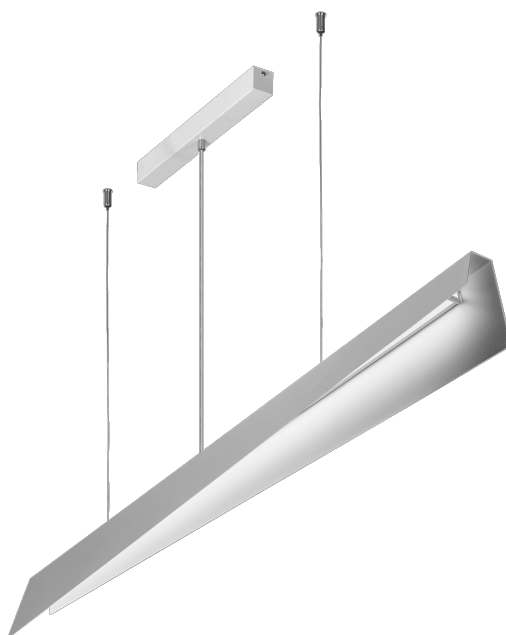

MESSAGGIO 1261 MM 3300 - 5400 LM 840 IP20 I KL. 33 - 57 W BIAŁY

SZCZEGÓŁOWA KARTA PRODUKTU

PARAMETRY TECHNICZNE

Indeks:	575068
Moc znamionowa [W] - zakres:	33 - 57
Strumień świetlny oprawy [lm] - zakres:	3300 - 5400
Klasa ochronności:	I
Temperatura barwowa [K]:	4000
SDCM:	≤ 3
Materiał klosza:	PC
Rodzaj klosza:	OPAL
Kolor korpusu:	biały
Wymiary (W/S/G/Z) [mm]:	1230/1261/80

CHARAKTERYSTYKA

Kolekcja Messaggio, zaprojektowana przez Dorotę Koziałą, zawiera lampy zwieszane o minimalistycznej formie. Mogą one występować we wszystkich kolorach z palety RAL, także w wersji multikolorystycznej, gdzie zewnętrzna część obudowy i wnętrza lampy mają inne kolory. W ten sposób Messaggio zapewnia nieograniczone możliwości aranżacyjne.

Dzięki możliwości regulacji długości zawiesi z lamp Messaggio można tworzyć zaskakujące kompozycje świetlne. Wersje ze sterowaniem DALI pozwalają na zmianę wartości strumienia świetlnego, co dodatkowo wzmacnia efekt dekoracyjny. Mleczny klosz wykonano z PC, obudowę natomiast z solidnej, a zarazem delikatnej w odbiorze wizualnym stali, która zapewnia trwałość produktu.