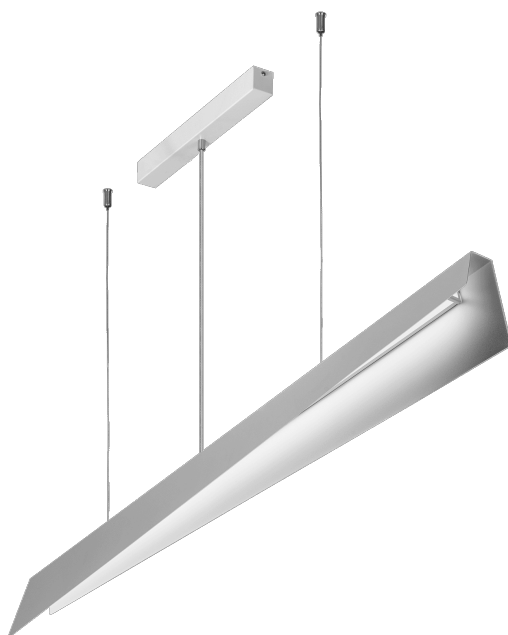

MESSAGGIO 1261 MM 3300 - 5400 LM 840 IP20 I KL. 33 - 57 W BIAŁY

SZCZEGÓŁOWA KARTA PRODUKTU

PARAMETRY TECHNICZNE

Indeks:	575068
Moc znamionowa [W] - zakres:	33 - 57
Strumień świetlny oprawy [lm] - zakres:	3300 - 5400
Klasa ochronności:	I
Temperatura barwowa [K]:	4000
SDCM:	≤ 3
Materiał klosza:	PC
Rodzaj klosza:	OPAL
Kolor korpusu:	biały
Wymiary (W/S/G/Z) [mm]:	1230/1261/80

CHARAKTERYSTYKA

Kolekcja Messaggio, zaprojektowana przez Dorotę Koziarę, zawiera lampy zwieszane o minimalistycznej formie. Mogą one występować we wszystkich kolorach z palety RAL, także w wersji multikolorystycznej, gdzie zewnętrzna część obudowy i wnętrze lampy mają inne kolory. W ten sposób Messaggio zapewnia nieograniczone możliwości aranżacyjne.

Dzięki możliwości regulacji długości zawiesi z lamp Messaggio można tworzyć zaskakujące kompozycje świetlne. Wersje ze sterowaniem DALI pozwalają na zmianę wartości strumienia świetlnego, co dodatkowo wzmacnia efekt dekoracyjny. Mleczny klosz wykonano z PC, obudowę natomiast z solidnej, a zarazem delikatnej w odbiorze wizualnym stali, która zapewnia trwałość produktu.

ZASTOSOWANIE

Messaggio to kolekcja, w obrębie której istnieje możliwość stworzenia multikolorowych wariantów lamp. Dodatkowo zestawienie ich różnych wersji – zwieszanych, kinkietów i stojących pozwala na tworzenie zjawiskowych kompozycji świetlno-dekoracyjnych, które sprawdzą się w miejscach takich jak hotele, restauracje, galerie sztuki, centra handlowe, przestrzenie reprezentacyjne, jak również domy prywatne.