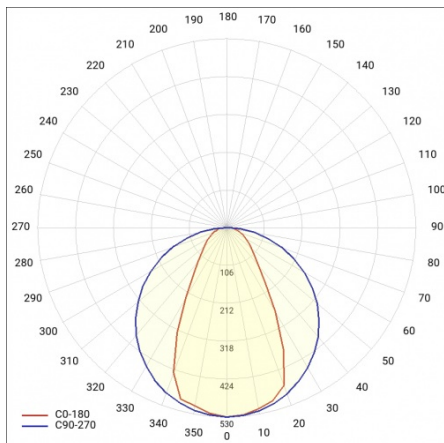

MESSAGGIO 701 MM 1900 LM 840 IP20 I KL. 18 W BIAŁY

SZCZEGÓŁOWA KARTA PRODUKTU

TABELA PARAMETRÓW TECHNICZNYCH

Indeks:	575006	Typ rozsyłu:	open space
EAN:	5905963575006	Materiał klosza:	PC
Moc znamionowa [W] - zakres:	18	Rodzaj klosza:	OPAL
Strumień świetlny oprawy [lm] - zakres:	1900	Materiał korpusu:	stal
Temperatura barwowa [K]:	4000	Wymiary montażowe [mm]:	340
Kolor korpusu:	biały	Stopień szczelności:	IP20
Źródło światła:	moduł LED	Sposób montażu:	zwieszany
Znamionowe napięcie zasilania [V]:	220 - 240	Temperatura pracy [°C]:	od -25 do +35
Wymiary (W/S/G/Z) [mm]:	1230/701/80	Materiał podkładu:	aluminium
Częstotliwość [Hz]:	50 - 60	Wymiary kartonu pojedynczego (W/S/G) [mm]:	171/168/801
Skuteczność świetlna oprawy [lm/W]:	106	Liczba sztuk na palecie [szt]:	1
Klasa ochronności:	I	Waga netto [kg]:	2.370
SDCM:	≤ 3	Kategoria typ:	architektoniczne
Żywotność LED L70B50 [h]:	99000	Gwarancja [lata]:	5
Żywotność LED L80B20 [h]:	63000	Certyfikat CE:	207/2023
Żywotność LED L90B10 [h]:	31000	Instrukcja:	Pobierz PDF
Kąt świecenia [°]:	116 x 58	Plik LDT:	Pobierz

KRZYWA ŚWIATŁOŚCI

Data utworzenia karty: 19 marzec 2025

Producent zastrzega sobie prawo do zmian w toku udoskonalenia produktów oraz do zmian konstrukcyjnych lub modernizacji w prezentowanym produkcie. Oprawa spełnia warunki dyrektywy unijnej ROHS 2001/65/UE. Karta techniczna produktu nie jest ofertą handlową. *Tolerancja parametru wynosi +/- 10%.

Ten produkt podlega zasadom recyklingu sprzętu elektrycznego i elektronicznego

Certyfikat CE - Nr: 207/2023

Lena Lighting S.A.
ul. Kórnicka 52, 63-000 Środa Wielkopolska
tel. +48 61 28 60 400 (Pn-Pt, 8-16), e-mail: kontakt@lenalighting.pl, www.lenalighting.pl