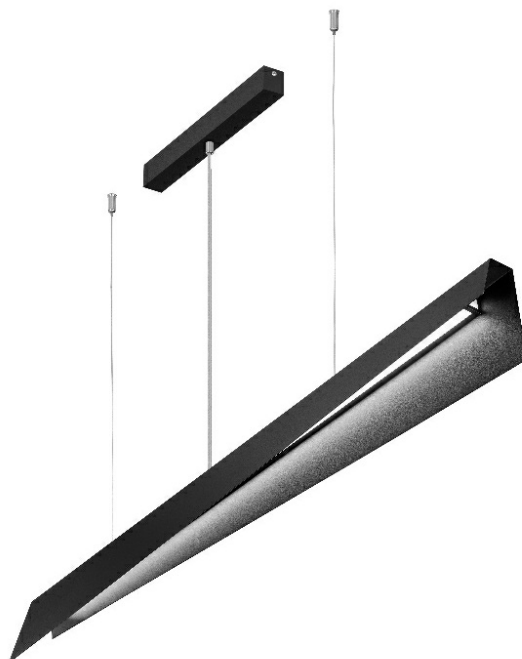

# MESSAGGIO 1261 MM 3300 LM 830 IP20 I KL. DALI 57 W CZARNY

SZCZEGÓŁOWA KARTA PRODUKTU

## CHARAKTERYSTYKA

Kolekcja Messaggio, zaprojektowana przez Dorotę Koziarę, zawiera lampy zwieszane o minimalistycznej formie. Mogą one występować we wszystkich kolorach z palety RAL, także w wersji multikolorystycznej, gdzie zewnętrzna część obudowy i wnętrze lampy mają inne kolory. W ten sposób Messaggio zapewnia nieograniczone możliwości aranżacyjne.

Dzięki możliwości regulacji długości zawiesi z lamp Messaggio można tworzyć zaskakujące kompozycje świetlne. Wersje ze sterowaniem DALI pozwalają na zmianę wartości strumienia świetlnego, co dodatkowo wzmacnia efekt dekoracyjny. Mleczny klosz wykonano z PC, obudowę natomiast z solidnej, a zarazem delikatnej w odbiorze wizualnym stali, która zapewnia trwałość produktu.

## TABELA PARAMETRÓW TECHNICZNYCH

Indeks:	575594	Typ rozsyłu:	open space
EAN:	5905963575594	Materiał klosza:	PC
Moc znamionowa [W] - zakres:	57	Rodzaj klosza:	OPAL
Strumień świetlny oprawy [lm] - zakres:	3300	Materiał korpusu:	stal
Temperatura barwowa [K]:	3000	Wymiary montażowe [mm]:	340
Kolor korpusu:	czarny	Stopień szczelności:	IP20
Źródło światła:	moduł LED	Sposób montażu:	zwieszany
DIMM DALI:	tak	Temperatura pracy [°C]:	od -25 do +35
Znamionowe napięcie zasilania [V]:	220 - 240	Materiał podkładu:	aluminium
Wymiary (W/S/G/Z) [mm]:	1230/1261/80	Sterowanie:	tak
Częstotliwość [Hz]:	50 - 60	Wymiary kartonu pojedynczego (W/S/G) [mm]:	171/168/1271
Skuteczność świetlna oprawy [lm/W]:	58	Liczba sztuk na palecie [szt]:	1
Klasa ochrony:	I	Waga netto [kg]:	4
SDCM:	≤ 3	Kategoria typ:	architektoniczne
Żywotność LED L70B50 [h]:	99000	Gwarancja [lata]:	5
Żywotność LED L80B20 [h]:	63000	Certyfikat CE:	<a href="#">207/2023</a>
Żywotność LED L90B10 [h]:	31000	Instrukcja:	<a href="#">Pobierz PDF</a>
Kąt świecenia [°]:	116 x 58	Plik LDT:	<a href="#">Pobierz</a>