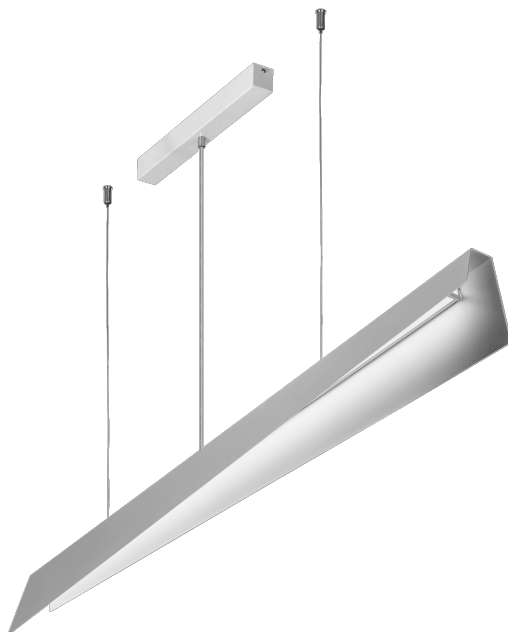

# MESSAGGIO 1261 MM 3300 - 5400 LM 830 IP20 I KL. 33 - 57 W BIAŁY

SZCZEGÓŁOWA KARTA PRODUKTU

## CHARAKTERYSTYKA

Kolekcja Messaggio, zaprojektowana przez Dorotę Koziarę, zawiera lampy zwieszane o minimalistycznej formie. Mogą one występować we wszystkich kolorach z palety RAL, także w wersji multikolorystycznej, gdzie zewnętrzna część obudowy i wewnątrz lampy mają inne kolory. W ten sposób Messaggio zapewnia nieograniczone możliwości aranżacyjne.

Dzięki możliwości regulacji długości zawiesi z lamp Messaggio można tworzyć zaskakujące kompozycje świetlne. Wersje ze sterowaniem DALI pozwalają na zmianę wartości strumienia świetlnego, co dodatkowo wzmacnia efekt dekoracyjny. Mleczny klosz wykonano z PC, obudowę natomiast z solidnej, a zarazem delikatnej w odbiorze wizualnym stali, która zapewnia trwałość produktu.

## TABELA PARAMETRÓW TECHNICZNYCH

Indeks:	575563	Rodzaj klosza:	OPAL
EAN:	5905963575563	Materiał korpusu:	stal
Moc znamionowa [W] - zakres:	33 - 57	Kolor korpusu:	biały
Strumień świetlny oprawy [lm] - zakres:	3300 - 5400	Wymiary (W/S/G/Z) [mm]:	1230/1261/80
Źródło światła:	moduł LED	Wymiary montażowe [mm]:	340
Znamionowe napięcie zasilania [V]:	220 - 240	Stopień szczelności:	IP20
Częstotliwość [Hz]:	50 - 60	Sposób montażu:	zwieszany
Skuteczność świetlna oprawy [lm/W]:	95	Temperatura pracy [°C]:	od -25 do +35
Klasa ochronności:	I	Materiał podkładu:	aluminium
Temperatura barwowa [K]:	3000	Wymiary kartonu pojedynczego (W/S/G) [mm]:	171/168/1271
SDCM:	≤ 3	Liczba sztuk na palecie [szt]:	1
Żywotność LED L70B50 [h]:	99000	Waga netto [kg]:	3.800
Żywotność LED L80B20 [h]:	63000	Gwarancja [lata]:	5
Żywotność LED L90B10 [h]:	31000	Kategoria typ:	architektoniczne
Kąt świecenia [°]:	116 x 58	Certyfikat CE:	<a href="#">207/2023</a>
Typ rozsyłu:	open space	Instrukcja:	<a href="#">Pobierz PDF</a>
Materiał klosza:	PC		