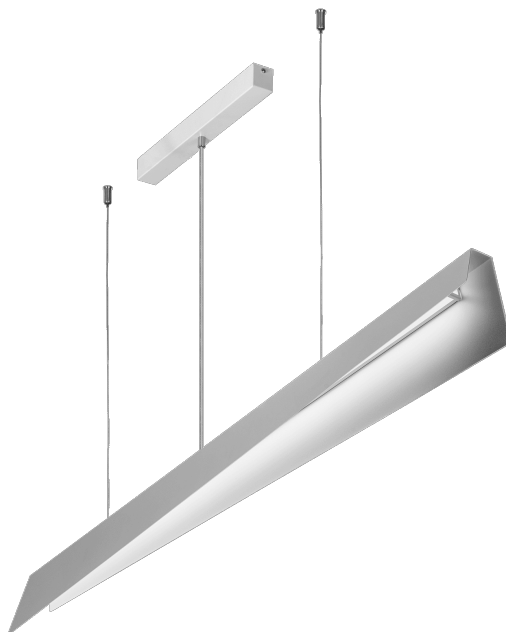

MESSAGGIO 1261 MM 3300 - 5400 LM 830 IP20 I KL. 33 - 57 W BIAŁY

SZCZEGÓŁOWA KARTA PRODUKTU

PARAMETRY TECHNICZNE

Indeks:	575563
Moc znamionowa [W] - zakres:	33 - 57
Strumień świetlny oprawy [lm] - zakres:	3300 - 5400
Klasa ochronności:	I
Temperatura barwowa [K]:	3000
SDCM:	≤ 3
Materiał klosza:	PC
Rodzaj klosza:	OPAL
Kolor korpusu:	biały
Wymiary (W/S/G/Z) [mm]:	1230/1261/80

CHARAKTERYSTYKA

Kolekcja Messaggio, zaprojektowana przez Dorotę Koziarę, zawiera lampy zwieszane o minimalistycznej formie. Mogą one występować we wszystkich kolorach z palety RAL, także w wersji multikolorystycznej, gdzie zewnętrzna część obudowy i wewnątrz lampy mają inne kolory. W ten sposób Messaggio zapewnia nieograniczone możliwości aranżacyjne.

Dzięki możliwości regulacji długości zawiesi z lamp Messaggio można tworzyć zaskakujące kompozycje świetlne. Wersje ze sterowaniem DALI pozwalają na zmianę wartości strumienia świetlnego, co dodatkowo wzmacnia efekt dekoracyjny. Mleczny klosz wykonano z PC, obudowę natomiast z solidnej, a zarazem delikatnej w odbiorze wizualnym stali, która zapewnia trwałość produktu.

ZASTOSOWANIE

Messaggio to kolekcja, w obrębie której istnieje możliwość stworzenia multikolorowych wariantów lamp. Dodatkowo zestawienie ich różnych wersji – zwieszanych, kinkietów i stojących pozwala na tworzenie zjawiskowych kompozycji świetlno-dekoracyjnych, które sprawdzą się w miejscach takich jak hotele, restauracje, galerie sztuki, centra handlowe, przestrzenie reprezentacyjne, jak również domy prywatne.