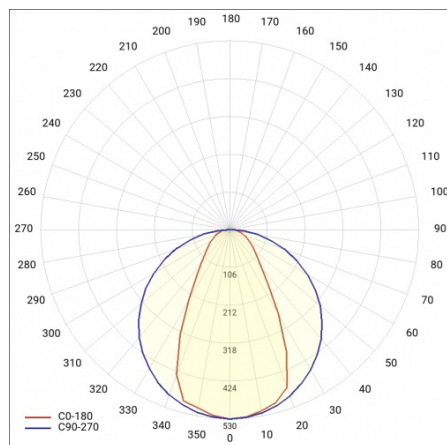

MESSAGGIO 1261 MM 3300 - 5400 LM 830 IP20 I KL. 33 - 57 W BIAŁY

SZCZEGÓŁOWA KARTA PRODUKTU

TABELA PARAMETRÓW TECHNICZNYCH

Indeks:	575563	Typ rozsyłu:	open space
EAN:	5905963575563	Materiał klosza:	PC
Moc znamionowa [W] - zakres:	33 - 57	Rodzaj klosza:	OPAL
Strumień świetlny oprawy [lm] - zakres:	3300 - 5400	Materiał korpusu:	stal
Temperatura barwowa [K]:	3000	Wymiary montażowe [mm]:	340
Kolor korpusu:	biały	Stopień szczelności:	IP20
Źródło światła:	moduł LED	Sposób montażu:	zwieszany
Znamionowe napięcie zasilania [V]:	220 - 240	Temperatura pracy [°C]:	od -25 do +35
Wymiary (W/S/G/Z) [mm]:	1230/1261/80	Materiał podkładu:	aluminium
Częstotliwość [Hz]:	50 - 60	Wymiary kartonu pojedynczego (W/S/G) [mm]:	171/168/1271
Skuteczność świetlna oprawy [lm/W]:	95	Liczba sztuk na palecie [szt]:	1
Klasa ochronności:	I	Waga netto [kg]:	3.800
SDCM:	≤ 3	Kategoria typ:	architektoniczne
Żywotność LED L70B50 [h]:	99000	Gwarancja [lata]:	5
Żywotność LED L80B20 [h]:	63000	Certyfikat CE:	207/2023
Żywotność LED L90B10 [h]:	31000	Instrukcja:	Pobierz PDF
Kąt świecenia [°]:	116 x 58	Plik LDT:	Pobierz

KRZYWA ŚWIATŁOŚCI

Data utworzenia karty: 19 marzec 2025

Producent zastrzega sobie prawo do zmian w toku udoskonalenia produktów oraz do zmian konstrukcyjnych lub modernizacji w prezentowanym produkcie. Oprawa spełnia warunki dyrektywy unijnej ROHS 2001/65/UE. Karta techniczna produktu nie jest ofertą handlową. *Tolerancja parametru wynosi +/- 10%.

Ten produkt podlega zasadom recyklingu sprzętu elektrycznego i elektronicznego

Certyfikat CE - Nr: 207/2023

Lena Lighting S.A.
ul. Kórnicka 52, 63-000 Środa Wielkopolska
tel. +48 61 28 60 400 (Pn-Pt, 8-16), e-mail: kontakt@lenalighting.pl, www.lenalighting.pl