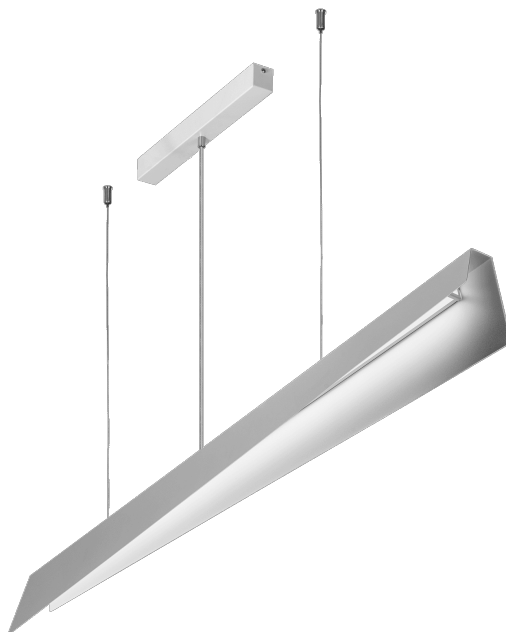

MESSAGGIO 1261 MM 3300 - 5400 LM 830 IP20 I KL. 33 - 57 W BIAŁY

SZCZEGÓŁOWA KARTA PRODUKTU

PARAMETRY TECHNICZNE

Indeks:	575563
Moc znamionowa [W] - zakres:	33 - 57
Strumień świetlny oprawy [lm] - zakres:	3300 - 5400
Klasa ochronności:	I
Temperatura barwowa [K]:	3000
SDCM:	≤ 3
Materiał klosza:	PC
Rodzaj klosza:	OPAL
Kolor korpusu:	biały
Wymiary (W/S/G/Z) [mm]:	1230/1261/80

CHARAKTERYSTYKA

Kolekcja Messaggio, zaprojektowana przez Dorotę Koziałą, zawiera lampy zwieszane o minimalistycznej formie. Mogą one występować we wszystkich kolorach z palety RAL, także w wersji multikolorystycznej, gdzie zewnętrzna część obudowy i wnętrze lampy mają inne kolory. W ten sposób Messaggio zapewnia nieograniczone możliwości aranżacyjne.

Dzięki możliwości regulacji długości zawiesi z lamp Messaggio można tworzyć zaskakujące kompozycje świetlne. Wersje ze sterowaniem DALI pozwalają na zmianę wartości strumienia świetlnego, co dodatkowo wzmacnia efekt dekoracyjny. Mleczny klosz wykonano z PC, obudowę natomiast z solidnej, a zarazem delikatnej w odbiorze wizualnym stali, która zapewnia trwałość produktu.

ZASTOSOWANIE

Messaggio to kolekcja, w obrębie której istnieje możliwość stworzenia multikolorowych wariantów lamp. Dodatkowo zestawienie ich różnych wersji – zwieszanych, kinkietów i stojących pozwala na tworzenie zjawiskowych kompozycji świetlno-dekoracyjnych, które sprawdzą się w miejscach takich jak hotele, restauracje, galerie sztuki, centra handlowe, przestrzenie reprezentacyjne, jak również domy prywatne.