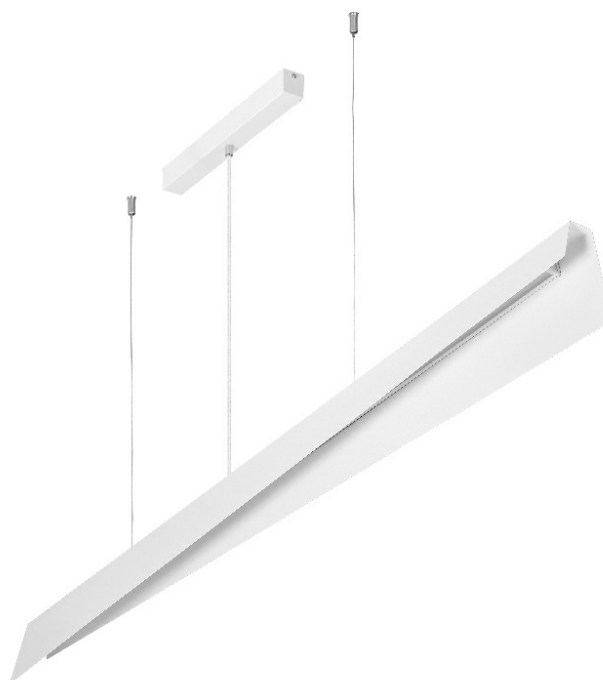

# MESSAGGIO 1541 MM 5700 LM 827 IP20 I KL. DALI 64 W BIAŁY

SZCZEGÓŁOWA KARTA PRODUKTU

## CHARAKTERYSTYKA

Kolekcja Messaggio, zaprojektowana przez Dorotę Koziałą, zawiera lampy zwieszane o minimalistycznej formie. Mogą one występować we wszystkich kolorach z palety RAL, także w wersji multikolorystycznej, gdzie zewnętrzna część obudowy i wnętrze lampy mają inne kolory. W ten sposób Messaggio zapewnia nieograniczone możliwości aranżacyjne.

Dzięki możliwości regulacji długości zawiesi z lamp Messaggio można tworzyć zaskakujące kompozycje świetlne. Wersje ze sterowaniem DALI pozwalają na zmianę wartości strumienia świetlnego, co dodatkowo wzmacnia efekt dekoracyjny. Mleczny klosz wykonano z PC, obudowę natomiast z solidnej, a zarazem delikatnej w odbiorze wizualnym stali, która zapewni trwałość produktu.

## TABELA PARAMETRÓW TECHNICZNYCH

Indeks:	578076	Materiał korpusu:	stal
EAN:	5905963578076	Kolor korpusu:	biały
Moc znamionowa [W] - zakres:	64	Wymiary (W/S/G/Z) [mm]:	1230/1541/80
Strumień świetlny oprawy [lm] - zakres:	5700	Wymiary montażowe [mm]:	340
Źródło światła:	moduł LED	Stopień szczelności:	IP20
Znamionowe napięcie zasilania [V]:	220 - 240	Sposób montażu:	zwieszany
Częstotliwość [Hz]:	50 - 60	Temperatura pracy [°C]:	od -25 do +35
Skuteczność świetlna oprawy [lm/W]:	89	Materiał podkładu:	aluminium
Klasa ochronności:	I	DIMM DALI:	tak
Temperatura barwowa [K]:	2700	Sterowanie:	tak
SDCM:	≤ 3	Wymiary kartonu pojedynczego (W/S/G) [mm]:	171/168/1551
Żywotność LED L70B50 [h]:	99000	Liczba sztuk na palecie [szt]:	1
Żywotność LED L80B20 [h]:	63000	Waga netto [kg]:	4.870
Żywotność LED L90B10 [h]:	31000	Gwarancja [lata]:	5
Kąt świecenia [°]:	116 x 58	Kategoria typ:	architektoniczne
Typ rozsyłu:	open space	Certyfikat CE:	<a href="#">207/2023</a>
Materiał klosza:	PC	Instrukcja:	<a href="#">Pobierz PDF</a>
Rodzaj klosza:	OPAL		