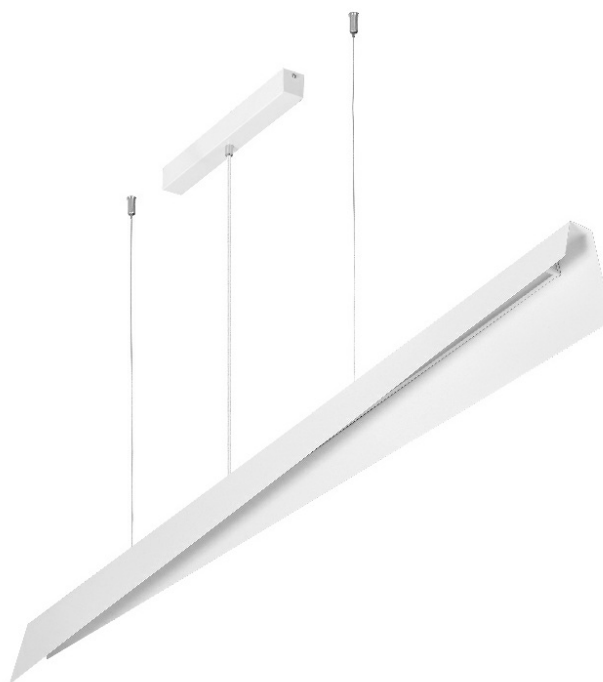

# MESSAGGIO 1541 MM 5700 LM 827 IP20 I KL. DALI 64 W BIAŁY

SZCZEGÓŁOWA KARTA PRODUKTU

## CHARAKTERYSTYKA

Kolekcja Messaggio, zaprojektowana przez Dorotę Koziałą, zawiera lampy zwieszane o minimalistycznej formie. Mogą one występować we wszystkich kolorach z palety RAL, także w wersji multikolorystycznej, gdzie zewnętrzna część obudowy i wnętrze lampy mają inne kolory. W ten sposób Messaggio zapewnia nieograniczone możliwości aranżacyjne.

Dzięki możliwości regulacji długości zawiesi z lamp Messaggio można tworzyć zaskakujące kompozycje świetlne. Wersje ze sterowaniem DALI pozwalają na zmianę wartości strumienia świetlnego, co dodatkowo wzmacnia efekt dekoracyjny. Mleczny klosz wykonano z PC, obudowę natomiast z solidnej, a zarazem delikatnej w odbiorze wizualnym stali, która zapewnia trwałość produktu.

## TABELA PARAMETRÓW TECHNICZNYCH

Indeks:	578076	Materiał korpusu:	stal
EAN:	5905963578076	Kolor korpusu:	biały
Moc znamionowa [W] - zakres:	64	Wymiary (W/S/G/Z) [mm]:	1230/1541/80
Strumień świetlny oprawy [lm] - zakres:	5700	Wymiary montażowe [mm]:	340
Źródło światła:	moduł LED	Stopień szczelności:	IP20
Znamionowe napięcie zasilania [V]:	220 - 240	Sposób montażu:	zwieszany
Częstotliwość [Hz]:	50 - 60	Temperatura pracy [°C]:	od -25 do +35
Skuteczność świetlna oprawy [lm/W]:	89	Materiał podkładu:	aluminium
Klasa ochronności:	I	DIMM DALI:	tak
Temperatura barwowa [K]:	2700	Sterowanie:	tak
SDCM:	≤ 3	Wymiary kartonu pojedynczego (W/S/G) [mm]:	171/168/1551
Żywotność LED L70B50 [h]:	99000	Liczba sztuk na palecie [szt]:	1
Żywotność LED L80B20 [h]:	63000	Waga netto [kg]:	4.870
Żywotność LED L90B10 [h]:	31000	Gwarancja [lata]:	5
Kąt świecenia [°]:	116 x 58	Kategoria typ:	architektoniczne
Typ rozsyłu:	open space	Certyfikat CE:	<a href="#">207/2023</a>
Materiał klosza:	PC	Instrukcja:	<a href="#">Pobierz PDF</a>
Rodzaj klosza:	OPAL		