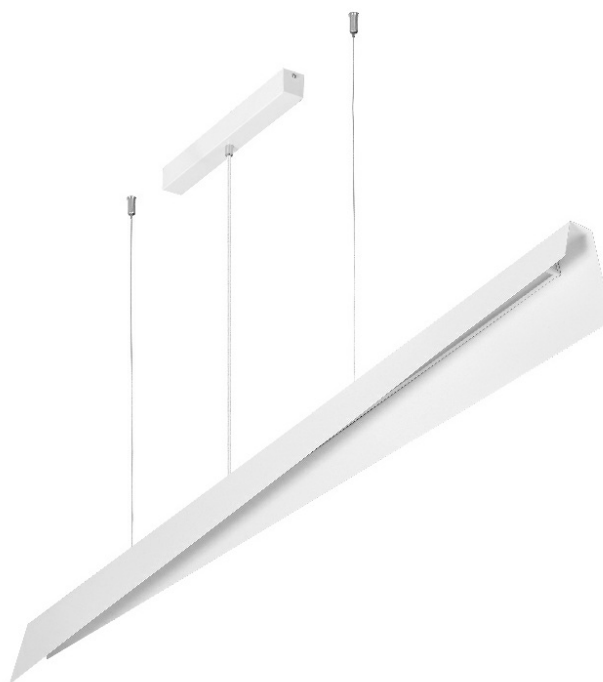

MESSAGGIO 1541 MM 3200 - 5700 LM 827 IP20 I KL. 35 - 64 W BIAŁY

SZCZEGÓŁOWA KARTA PRODUKTU

PARAMETRY TECHNICZNE

Indeks:	578069
Moc znamionowa [W] - zakres:	35 - 64
Strumień świetlny oprawy [lm] - zakres:	3200 - 5700
Klasa ochronności:	I
Temperatura barwowa [K]:	2700
SDCM:	≤ 3
Materiał klosza:	PC
Rodzaj klosza:	OPAL
Kolor korpusu:	biały
Wymiary (W/S/G/Z) [mm]:	1230/1541/80

CHARAKTERYSTYKA

Kolekcja Messaggio, zaprojektowana przez Dorotę Koziarę, zawiera lampy zwieszane o minimalistycznej formie. Mogą one występować we wszystkich kolorach z palety RAL, także w wersji multikolorystycznej, gdzie zewnętrzna część obudowy i wewnątrz lampy mają inne kolory. W ten sposób Messaggio zapewnia nieograniczone możliwości aranżacyjne.

Dzięki możliwości regulacji długości zawiesi z lamp Messaggio można tworzyć zaskakujące kompozycje świetlne. Wersje ze sterowaniem DALI pozwalają na zmianę wartości strumienia świetlnego, co dodatkowo wzmacnia efekt dekoracyjny. Mleczny klosz wykonano z PC, obudowę natomiast z solidnej, a zarazem delikatnej w odbiorze wizualnym stali, która zapewnia trwałość produktu.

Rodzaj klosza:	OPAL
Materiał korpusu:	stal
Kolor korpusu:	biały
Wymiary (W/S/G/Z) [mm]:	1230/1541/80
Wymiary montażowe [mm]:	340
Stopień szczelności:	IP20
Sposób montażu:	zwieszany
Temperatura pracy [°C]:	od -25 do +35
Materiał podkładu:	aluminium
Wymiary kartonu pojedynczego (W/S/G) [mm]:	171/168/1551
Liczba sztuk na palecie [szt]:	1
Waga netto [kg]:	4.670
Gwarancja [lata]:	5
Kategoria typ:	architektoniczne
Certyfikat CE:	207/2023
Instrukcja:	Pobierz PDF