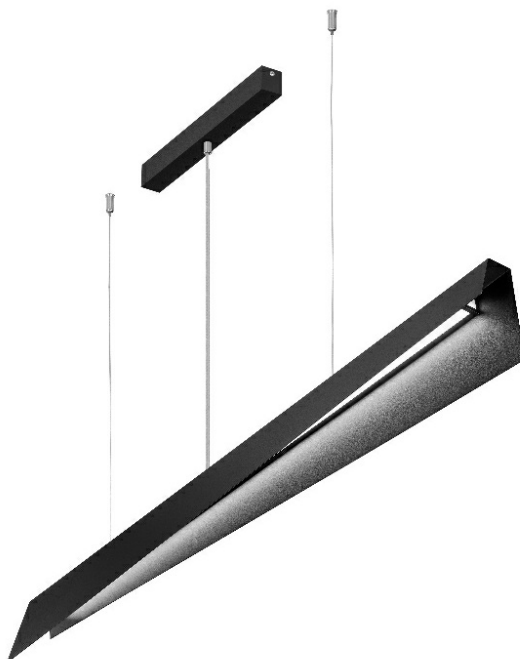

MESSAGGIO 1261 MM 3300 LM 827 IP20 I KL. DALI 57 W CZARNY

SZCZEGÓŁOWA KARTA PRODUKTU

PARAMETRY TECHNICZNE

Indeks:	578052
Moc znamionowa [W] - zakres:	57
Strumień świetlny oprawy [lm] - zakres:	3300
Klasa ochronności:	I
Temperatura barwowa [K]:	2700
SDCM:	≤ 3
Materiał klosza:	PC
Rodzaj klosza:	OPAL
Kolor korpusu:	czarny
Wymiary (W/S/G/Z) [mm]:	1230/1261/80

CHARAKTERYSTYKA

Kolekcja Messaggio, zaprojektowana przez Dorotę Koziarę, zawiera lampy zwieszane o minimalistycznej formie. Mogą one występować we wszystkich kolorach z palety RAL, także w wersji multikolorystycznej, gdzie zewnętrzna część obudowy i wewnątrz lampy mają inne kolory. W ten sposób Messaggio zapewnia nieograniczone możliwości aranżacyjne.

Dzięki możliwości regulacji długości zawiesi z lamp Messaggio można tworzyć zaskakujące kompozycje świetlne. Wersje ze sterowaniem DALI pozwalają na zmianę wartości strumienia świetlnego, co dodatkowo wzmacnia efekt dekoracyjny. Mleczny klosz wykonano z PC, obudowę natomiast z solidnej, a zarazem delikatnej w odbiorze wizualnym stali, która zapewnia trwałość produktu.