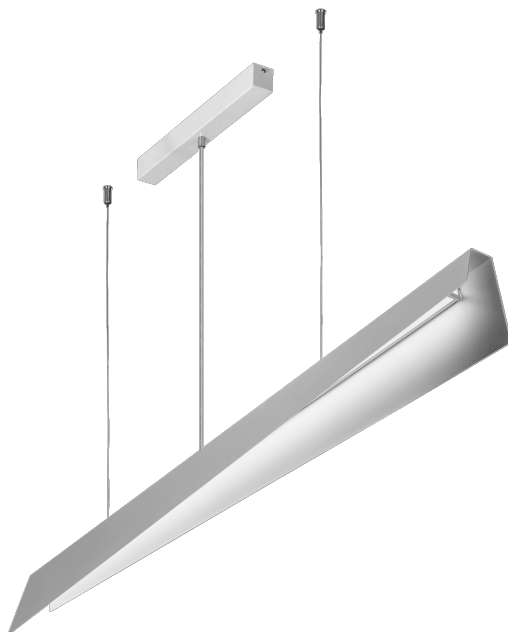

MESSAGGIO 1261 MM 5400 LM 827 IP20 I KL. DALI 57 W BIAŁY

SZCZEGÓŁOWA KARTA PRODUKTU

PARAMETRY TECHNICZNE

Indeks:	578038
Moc znamionowa [W] - zakres:	57
Strumień świetlny oprawy [lm] - zakres:	5400
Klasa ochronności:	I
Temperatura barwowa [K]:	2700
SDCM:	≤ 3
Materiał klosza:	PC
Rodzaj klosza:	OPAL
Kolor korpusu:	biały
Wymiary (W/S/G/Z) [mm]:	1230/1261/80

CHARAKTERYSTYKA

Kolekcja Messaggio, zaprojektowana przez Dorotę Koziałą, zawiera lampy zwieszane o minimalistycznej formie. Mogą one występować we wszystkich kolorach z palety RAL, także w wersji multikolorystycznej, gdzie zewnętrzna część obudowy i wewnątrz lampy mają inne kolory. W ten sposób Messaggio zapewnia nieograniczone możliwości aranżacyjne.

Dzięki możliwości regulacji długości zawiesi z lamp Messaggio można tworzyć zaskakujące kompozycje świetlne. Wersje ze sterowaniem DALI pozwalają na zmianę wartości strumienia świetlnego, co dodatkowo wzmacnia efekt dekoracyjny. Mleczny klosz wykonano z PC, obudowę natomiast z solidnej, a zarazem delikatnej w odbiorze wizualnym stali, która zapewnia trwałość produktu.