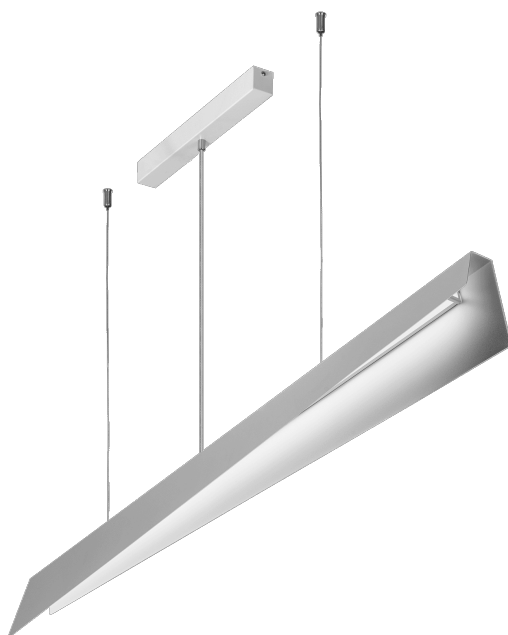

MESSAGGIO 1261 MM 5400 LM 827 IP20 I KL. DALI 57 W BIAŁY

SZCZEGÓŁOWA KARTA PRODUKTU

PARAMETRY TECHNICZNE

Indeks:	578038
Moc znamionowa [W] - zakres:	57
Strumień świetlny oprawy [lm] - zakres:	5400
Klasa ochronności:	I
Temperatura barwowa [K]:	2700
SDCM:	≤ 3
Materiał klosza:	PC
Rodzaj klosza:	OPAL
Kolor korpusu:	biały
Wymiary (W/S/G/Z) [mm]:	1230/1261/80

CHARAKTERYSTYKA

Kolekcja Messaggio, zaprojektowana przez Dorotę Koziałą, zawiera lampy zwieszane o minimalistycznej formie. Mogą one występować we wszystkich kolorach z palety RAL, także w wersji multikolorystycznej, gdzie zewnętrzna część obudowy i wnętrze lampy mają inne kolory. W ten sposób Messaggio zapewnia nieograniczone możliwości aranżacyjne.

Dzięki możliwości regulacji długości zawiesi z lamp Messaggio można tworzyć zaskakujące kompozycje świetlne. Wersje ze sterowaniem DALI pozwalają na zmianę wartości strumienia świetlnego, co dodatkowo wzmacnia efekt dekoracyjny. Mleczny klosz wykonano z PC, obudowę natomiast z solidnej, a zarazem delikatnej w odbiorze wizualnym stali, która zapewnia trwałość produktu.