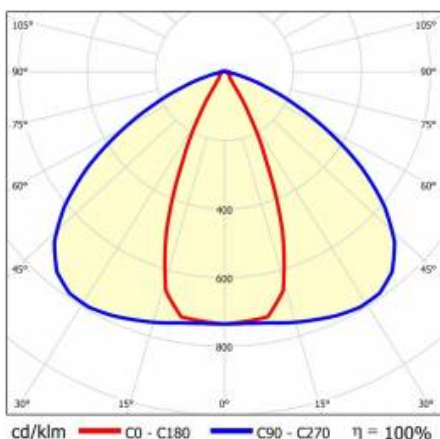

FICHE DÉTAILLÉE DE PRODUIT

TABLEAU DES PARAMÈTRES TECHNIQUES

Référence:	980718	Dimensions (H/L/P/S) [mm]:	1764/53/26
EAN:	5905963980718	Degré d'étanchéité:	IP40
Puissance nominale du luminaire [W]:	146	Méthode de montage:	en saillie, en suspension
Flux lumineux du luminaire [lm]:	21600	Température de travail [° C]:	de -20 à +35
Plage de tension alternative [V]:	220-240	DIMM DALI:	oui
Fréquence [Hz]:	50-60	Câble - longueur [m]:	0.30
Efficacité lumineuse du luminaire [lm / W]:	148	Dimensions du carton simple (H / L / P) [mm]:	1764/67/50
Classe énergétique:	C	Nombre de pièces sur une palette [pcs]:	104
Classe de protection:	I	Poids net [kg]:	2
Température de couleur [K]:	4000	Type de diffuseur:	Panneau de lentilles
Indice de rendu des couleurs (Ra) >:	80	Sécurité photobiologique:	groupe de risque 1 (faible risque)
SDMC:	3	Garantie [ans]:	5
Durée de vie de la LED L70B50 [h]:	196000	Certificat CE:	46/2025
Durée de vie de la LED L80B10 [h]:	123000	Certificat ENEC:	0331/ENEC/23
Durée de vie de la LED L90B10 [h]:	60000	HACCP:	852/2004
Angle d'éclairage [°]:	46x117	Instructions d'installation:	Download PDF
Type de diffusion:	de corridor	Déclaration Environnementale (FEP):	869/2025
Matériau du diffuseur:	PC	Mark D:	oui
Matériau du corps:	acier	Certificat ISO:	9001:2015, 14001:2015, 45001:2018, 50001:2018
Couleur du corps:	blanc	Plik LDT:	Download

COURBES LÉGÈRES