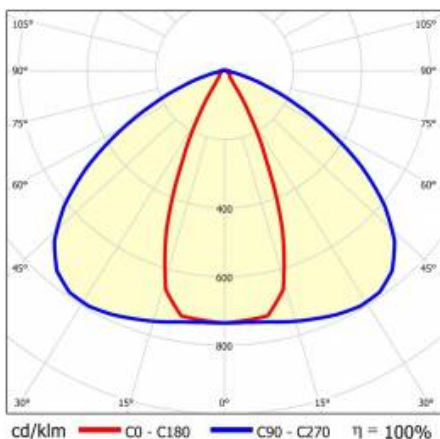

LINEA S LED 1764MM 21600LM 840 IP40 46X117D DALI (146W)

FICHE DÉTAILLÉE DE PRODUIT

TABLEAU DES PARAMÈTRES TECHNIQUES

Référence:	980718	Matériau du corps:	acier
EAN:	5905963980718	Couleur du corps:	blanc
Puissance nominale du luminaire [W]:	146	Dimensions (H/L/P/S) [mm]:	1764/53/26
Flux lumineux du luminaire [lm]:	21600	Degré d'étanchéité:	IP40
Plage de tension alternative [V]:	220-240	Méthode de montage:	en saillie, en suspension
Fréquence [Hz]:	50-60	Température de travail [° C]:	de -20 à +35
Efficacité lumineuse du luminaire [lm / W]:	148	DIMM DALI:	oui
Classe énergétique:	C	Câble - longueur [m]:	0.30
Classe de protection:	I	Dimensions du carton simple (H / L / P) [mm]:	1764/67/50
Température de couleur [K]:	4000	Nombre de pièces sur une palette [pcs]:	104
Indice de rendu des couleurs (Ra):	>80	Poids net [kg]:	2
SDMC:	≤ 3	Type de diffuseur:	Panneau de lentilles
Durée de vie de la LED L70B50 [h]:	196000	Garantie [ans]:	5
Durée de vie de la LED L80B20 [h]:	123000	Certificat CE:	465/2023
Durée de vie de la LED L90B10 [h]:	60000	Certificat ENEC:	0331/ENEC/23
Angle d'éclairage [°]:	46x117	HACCP:	852/2004
Type de diffusion:	de corridor	Instructions d'installation:	Download PDF
Matériau du diffuseur:	PC	Sécurité photobiologique:	groupe de risque 1 (faible risque)

COURBES LÉGÈRES