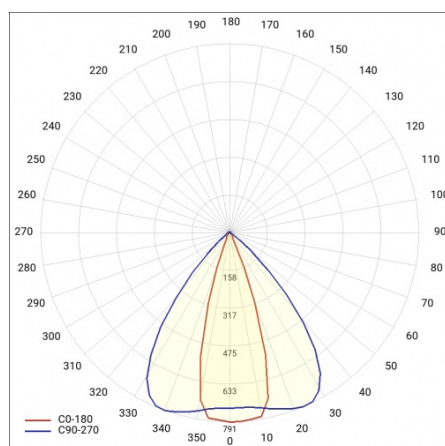

LINEA S LED 1764MM 14000LM 840 IP40 46X117D DALI (96W)

FICHE DÉTAILLÉE DE PRODUIT

TABLEAU DES PARAMÈTRES TECHNIQUES

Référence:	980633	Matériau du corps:	acier
EAN:	5905963980633	Couleur du corps:	blanc
Puissance nominale du luminaire [W]:	96	Degré d'étanchéité:	IP40
Flux lumineux du luminaire [lm]:	14000	Dimensions (H/L/P/S) [mm]:	1764/53/26
Plage de tension alternative [V]:	220-240	Méthode de montage:	en saillie, en suspension
Fréquence [Hz]:	50-60	Température de travail [° C]:	de -20 à +35
Efficacité lumineuse du luminaire [lm / W]:	146	Câble - longueur [m]:	0.30
Classe énergétique:	C	Dimensions du carton simple (H / L / P) [mm]:	1764/67/50
Classe de protection:	I	Nombre de pièces sur une palette [pcs]:	104
Température de couleur [K]:	4000	Poids net [kg]:	1.900
Indice de rendu des couleurs (Ra):	>80	Type de diffuseur:	Panneau de lentilles
SDMC:	≤ 3	Garantie [ans]:	5
Durée de vie de la LED L70B50 [h]:	196000	Certificat CE:	465/2023
Durée de vie de la LED L80B20 [h]:	123000	Certificat ENEC:	0331/ENEC/23
Angle d'éclairage [°]:	46x117	HACCP:	852/2004
Durée de vie de la LED L90B10 [h]:	60000	Instructions d'installation:	Download PDF
Type de diffusion:	de corridor	Sécurité photobiologique:	groupe de risque 1 (faible risque)
Matériau du diffuseur:	PC	Pliq LDT:	Download
DIMM DALI:	oui		

COURBES LÉGÈRES