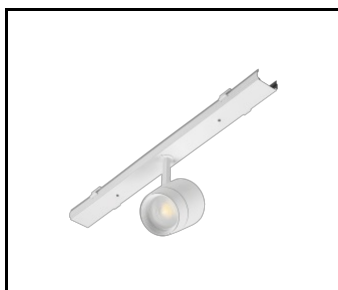

LINEA S LED 588mm AW DOT CS 2W 1h NM AT (981227)

LINEA S LED 588mm - 1xEXPO ADJUST 2050lm DALI zoom 22-55st. BLANC 840 20W (981272)