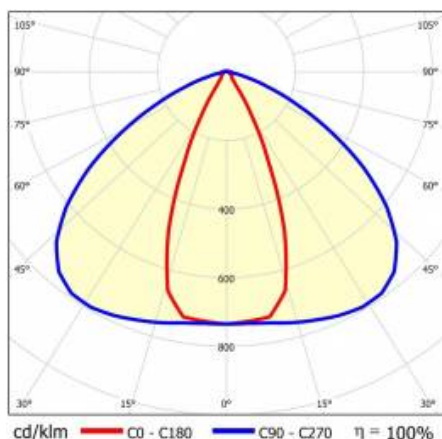

FICHE DÉTAILLÉE DE PRODUIT

TABLEAU DES PARAMÈTRES TECHNIQUES

Référence:	980633	Dimensions (H/L/P/S) [mm]:	1764/53/26
EAN:	5905963980633	Degré d'étanchéité:	IP40
Puissance nominale du luminaire [W]:	96	Méthode de montage:	en saillie, en suspension
Flux lumineux du luminaire [lm]:	14000	Température de travail [° C]:	de -20 à +35
Plage de tension alternative [V]:	220-240	DIMM DALI:	oui
Fréquence [Hz]:	50-60	Câble - longueur [m]:	0.30
Efficacité lumineuse du luminaire [lm / W]:	146	Dimensions du carton simple (H / L / P) [mm]:	1764/67/50
Classe énergétique:	C	Nombre de pièces sur une palette [pcs]:	104
Classe de protection:	I	Poids net [kg]:	1.900
Température de couleur [K]:	4000	Type de diffuseur:	Panneau de lentilles
Indice de rendu des couleurs (Ra) >:	80	Sécurité photobiologique:	groupe de risque 1 (faible risque)
SDMC:	3	Garantie [ans]:	5
Durée de vie de la LED L70B50 [h]:	196000	Certificat CE:	46/2025
Durée de vie de la LED L80B10 [h]:	123000	Certificat ENEC:	0331/ENEC/23
Durée de vie de la LED L90B10 [h]:	60000	HACCP:	852/2004
Angle d'éclairage [°]:	46x117	Instructions d'installation:	Download PDF
Type de diffusion:	de corridor	Déclaration Environnementale (FEP):	869/2025
Matériau du diffuseur:	PC	Mark D:	oui
Matériau du corps:	acier	Certificat ISO:	9001:2015, 14001:2015, 45001:2018, 50001:2018
Couleur du corps:	blanc	Plik LDT:	Download

COURBES LÉGÈRES