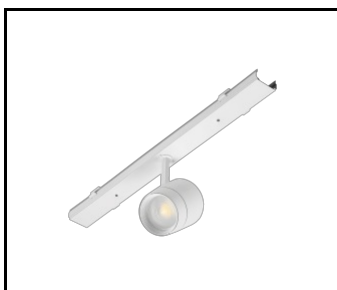

Bloc d'alimentation LED Linea S 7P (980978)

LINEA S LED 588mm - 1xEXPO ADJUST 2050lm zoom 22-55st. BLANC 840 20W (981265)