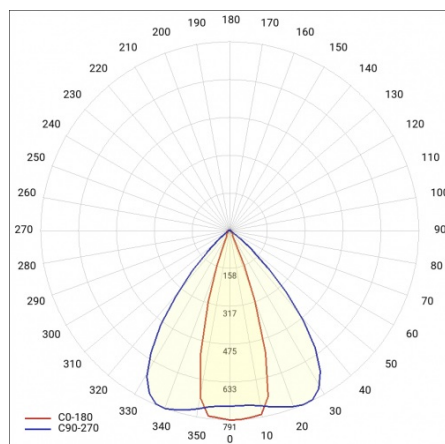

LINEA S LED 1764MM 9600LM 840 IP40 46X117D DALI (65W)

FICHE DÉTAILLÉE DE PRODUIT

TABLEAU DES PARAMÈTRES TECHNIQUES

Référence:	980596	Matériau du corps:	acier
EAN:	5905963980596	Couleur du corps:	blanc
Puissance nominale du luminaire [W]:	65	Degré d'étanchéité:	IP40
Flux lumineux du luminaire [lm]:	9600	Dimensions (H/L/P/S) [mm]:	1764/53/26
Plage de tension alternative [V]:	220-240	Méthode de montage:	en saillie, en suspension
Fréquence [Hz]:	50-60	Température de travail [° C]:	de -20 à +35
Efficacité lumineuse du luminaire [lm / W]:	148	Câble - longueur [m]:	0.30
Classe énergétique:	C	Dimensions du carton simple (H / L / P) [mm]:	1764/67/50
Classe de protection:	I	Nombre de pièces sur une palette [pcs]:	104
Température de couleur [K]:	4000	Poids net [kg]:	1.900
Indice de rendu des couleurs (Ra):	>80	Type de diffuseur:	Panneau de lentilles
SDMC:	≤ 3	Garantie [ans]:	5
Durée de vie de la LED L70B50 [h]:	196000	Certificat CE:	465/2023
Durée de vie de la LED L80B20 [h]:	123000	Certificat ENEC:	0331/ENEC/23
Angle d'éclairage [°]:	46x117	HACCP:	852/2004
Durée de vie de la LED L90B10 [h]:	60000	Instructions d'installation:	Download PDF
Type de diffusion:	de corridor	Sécurité photobiologique:	groupe de risque 1 (faible risque)
Matériau du diffuseur:	PC	Pliq LDT:	Download
DIMM DALI:	oui		

COURBES LÉGÈRES