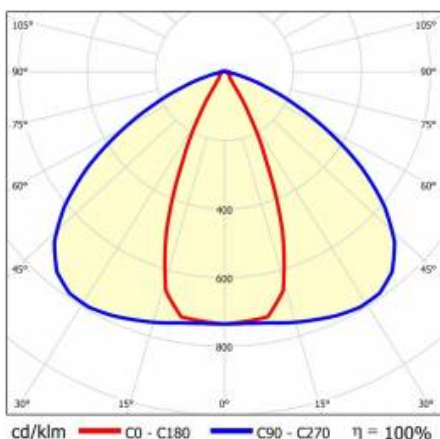

FICHE DÉTAILLÉE DE PRODUIT

TABLEAU DES PARAMÈTRES TECHNIQUES

Référence:	980596	Dimensions (H/L/P/S) [mm]:	1764/53/26
EAN:	5905963980596	Degré d'étanchéité:	IP40
Puissance nominale du luminaire [W]:	65	Méthode de montage:	en saillie, en suspension
Flux lumineux du luminaire [lm]:	9600	Température de travail [° C]:	de -20 à +35
Plage de tension alternative [V]:	220-240	DIMM DALI:	oui
Fréquence [Hz]:	50-60	Câble - longueur [m]:	0.30
Efficacité lumineuse du luminaire [lm / W]:	148	Dimensions du carton simple (H / L / P) [mm]:	1764/67/50
Classe énergétique:	C	Nombre de pièces sur une palette [pcs]:	104
Classe de protection:	I	Poids net [kg]:	1.900
Température de couleur [K]:	4000	Type de diffuseur:	Panneau de lentilles
Indice de rendu des couleurs (Ra) >:	80	Sécurité photobiologique:	groupe de risque 1 (faible risque)
SDMC:	3	Garantie [ans]:	5
Durée de vie de la LED L70B50 [h]:	196000	Certificat CE:	46/2025
Durée de vie de la LED L80B10 [h]:	123000	Certificat ENEC:	0331/ENEC/23
Durée de vie de la LED L90B10 [h]:	60000	HACCP:	852/2004
Angle d'éclairage [°]:	46x117	Instructions d'installation:	Download PDF
Type de diffusion:	de corridor	Déclaration Environnementale (FEP):	869/2025
Matériau du diffuseur:	PC	Mark D:	oui
Matériau du corps:	acier	Certificat ISO:	9001:2015, 14001:2015, 45001:2018, 50001:2018
Couleur du corps:	blanc	Plik LDT:	Download

COURBES LÉGÈRES