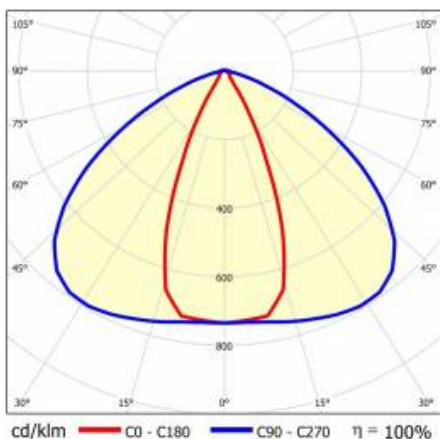

LINEA S LED 1764MM 9600LM 840 IP40 46X117D DALI (65W)

FICHE DÉTAILLÉE DE PRODUIT

TABLEAU DES PARAMÈTRES TECHNIQUES

Référence:	980596	Matériau du corps:	acier
EAN:	5905963980596	Couleur du corps:	blanc
Puissance nominale du luminaire [W]:	65	Dimensions (H/L/P/S) [mm]:	1764/53/26
Flux lumineux du luminaire [lm]:	9600	Degré d'étanchéité:	IP40
Plage de tension alternative [V]:	220-240	Méthode de montage:	en saillie, en suspension
Fréquence [Hz]:	50-60	Température de travail [° C]:	de -20 à +35
Efficacité lumineuse du luminaire [lm / W]:	148	DIMM DALI:	oui
Classe énergétique:	C	Câble - longueur [m]:	0.30
Classe de protection:	I	Dimensions du carton simple (H / L / P) [mm]:	1764/67/50
Température de couleur [K]:	4000	Nombre de pièces sur une palette [pcs]:	104
Indice de rendu des couleurs (Ra):	>80	Poids net [kg]:	1.900
SDMC:	≤ 3	Type de diffuseur:	Panneau de lentilles
Durée de vie de la LED L70B50 [h]:	196000	Garantie [ans]:	5
Durée de vie de la LED L80B20 [h]:	123000	Certificat CE:	465/2023
Durée de vie de la LED L90B10 [h]:	60000	Certificat ENEC:	0331/ENEC/23
Angle d'éclairage [°]:	46x117	HACCP:	852/2004
Type de diffusion:	de corridor	Instructions d'installation:	Download PDF
Matériau du diffuseur:	PC	Sécurité photobiologique:	groupe de risque 1 (faible risque)

COURBES LÉGÈRES