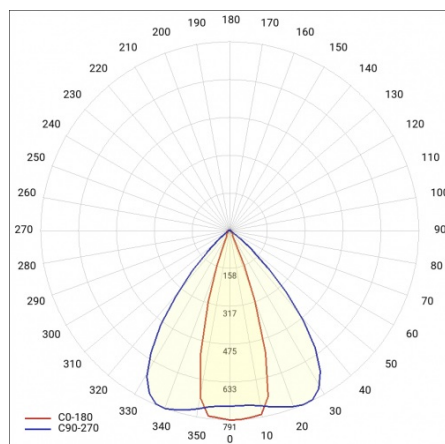

LINEA S LED HE 1764MM 7500LM 840 IP40 46X117D DALI (48W)

FICHE DÉTAILLÉE DE PRODUIT

TABLEAU DES PARAMÈTRES TECHNIQUES

Référence:	980558	Matériau du corps:	acier
EAN:	5905963980558	Couleur du corps:	blanc
Puissance nominale du luminaire [W]:	48	Degré d'étanchéité:	IP40
Flux lumineux du luminaire [lm]:	7500	Dimensions (H/L/P/S) [mm]:	1764/53/26
Plage de tension alternative [V]:	220-240	Méthode de montage:	en saillie, en suspension
Fréquence [Hz]:	50-60	Température de travail [° C]:	de -20 à +35
Efficacité lumineuse du luminaire [lm / W]:	156	Câble - longueur [m]:	0.30
Classe énergétique:	C	Dimensions du carton simple (H / L / P) [mm]:	1764/67/50
Classe de protection:	I	Nombre de pièces sur une palette [pcs]:	104
Température de couleur [K]:	4000	Poids net [kg]:	1.900
Indice de rendu des couleurs (Ra):	>80	Type de diffuseur:	Panneau de lentilles
SDMC:	≤ 3	Garantie [ans]:	5
Durée de vie de la LED L70B50 [h]:	196000	Certificat CE:	465/2023
Durée de vie de la LED L80B20 [h]:	123000	Certificat ENEC:	0331/ENEC/23
Angle d'éclairage [°]:	46x117	HACCP:	852/2004
Durée de vie de la LED L90B10 [h]:	60000	Instructions d'installation:	Download PDF
Type de diffusion:	de corridor	Sécurité photobiologique:	groupe de risque 1 (faible risque)
Matériau du diffuseur:	PC	Pliq LDT:	Download
DIMM DALI:	oui		

COURBES LÉGÈRES