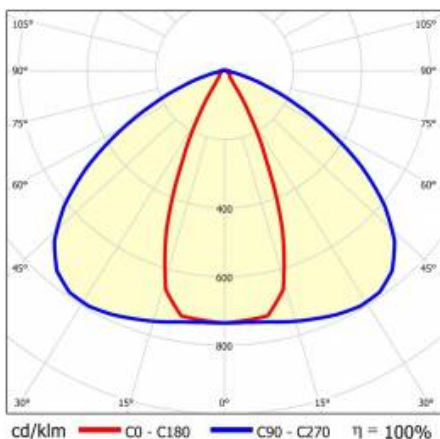

LINEA S LED HE 1176MM 14500LM 840 IP40 46X117D DALI (94W)

FICHE DÉTAILLÉE DE PRODUIT

TABLEAU DES PARAMÈTRES TECHNIQUES

Référence:	981135	Matériau du corps:	acier
EAN:	5905963981135	Couleur du corps:	blanc
Puissance nominale du luminaire [W]:	94	Dimensions (H/L/P/S) [mm]:	1176/53/26
Flux lumineux du luminaire [lm]:	14500	Degré d'étanchéité:	IP40
Plage de tension alternative [V]:	220-240	Méthode de montage:	en saillie, en suspension
Fréquence [Hz]:	50-60	Température de travail [° C]:	de -20 à +35
Efficacité lumineuse du luminaire [lm / W]:	154	DIMM DALI:	oui
Classe énergétique:	C	Câble - longueur [m]:	0.30
Classe de protection:	I	Dimensions du carton simple (H / L / P) [mm]:	1176/67/50
Température de couleur [K]:	4000	Nombre de pièces sur une palette [pcs]:	104
Indice de rendu des couleurs (Ra):	>80	Poids net [kg]:	1.500
SDMC:	≤ 3	Type de diffuseur:	Panneau de lentilles
Durée de vie de la LED L70B50 [h]:	196000	Garantie [ans]:	5
Durée de vie de la LED L80B20 [h]:	123000	Certificat CE:	172/2023
Durée de vie de la LED L90B10 [h]:	60000	Certificat ENEC:	0331/ENEC/23
Angle d'éclairage [°]:	46x117	HACCP:	852/2004
Type de diffusion:	de corridor	Instructions d'installation:	Download PDF
Matériau du diffuseur:	PC	Sécurité photobiologique:	groupe de risque 1 (faible risque)

COURBES LÉGÈRES