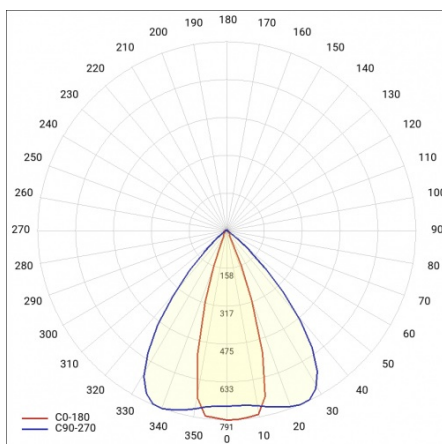

LINEA S LED 1176MM 14000LM 840 IP40 46X117D DALI (92W)

FICHE DÉTAILLÉE DE PRODUIT

TABLEAU DES PARAMÈTRES TECHNIQUES

Référence:	981128	Matériau du corps:	acier
EAN:	5905963981128	Couleur du corps:	blanc
Puissance nominale du luminaire [W]:	92	Degré d'étanchéité:	IP40
Flux lumineux du luminaire [lm]:	14000	Dimensions (H/L/P/S) [mm]:	1176/53/26
Plage de tension alternative [V]:	220-240	Méthode de montage:	en saillie, en suspension
Fréquence [Hz]:	50-60	Température de travail [° C]:	de -20 à +35
Efficacité lumineuse du luminaire [lm / W]:	152	Câble - longueur [m]:	0.30
Classe énergétique:	C	Dimensions du carton simple (H / L / P) [mm]:	1176/67/50
Classe de protection:	I	Nombre de pièces sur une palette [pcs]:	104
Température de couleur [K]:	4000	Poids net [kg]:	1.500
Indice de rendu des couleurs (Ra):	>80	Type de diffuseur:	Panneau de lentilles
SDMC:	≤ 3	Garantie [ans]:	5
Durée de vie de la LED L70B50 [h]:	196000	Certificat CE:	172/2023
Durée de vie de la LED L80B20 [h]:	123000	Certificat ENEC:	0331/ENEC/23
Angle d'éclairage [°]:	46x117	HACCP:	852/2004
Durée de vie de la LED L90B10 [h]:	60000	Instructions d'installation:	Download PDF
Type de diffusion:	de corridor	Sécurité photobiologique:	groupe de risque 1 (faible risque)
Matériau du diffuseur:	PC	Pliq LDT:	Download
DIMM DALI:	oui		

COURBES LÉGÈRES