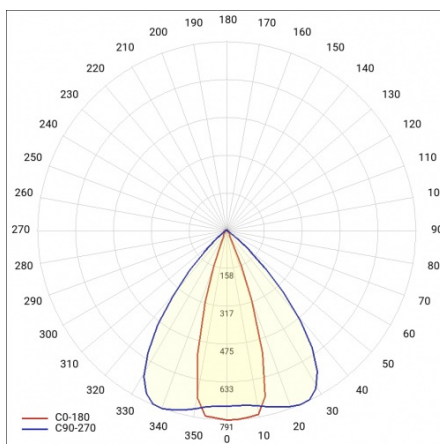

LINEA S LED 1176MM 14000LM 840 IP40 46X117D DALI (92W)

FICHE DÉTAILLÉE DE PRODUIT

TABLEAU DES PARAMÈTRES TECHNIQUES

Référence:	981128	Matériau du corps:	acier
EAN:	5905963981128	Couleur du corps:	blanc
Puissance nominale du luminaire [W]:	92	Degré d'étanchéité:	IP40
Flux lumineux du luminaire [lm]:	14000	Dimensions (H/L/P/S) [mm]:	1176/53/26
Plage de tension alternative [V]:	220-240	Méthode de montage:	en saillie, en suspension
Fréquence [Hz]:	50-60	Température de travail [° C]:	de -20 à +35
Efficacité lumineuse du luminaire [lm / W]:	152	Câble - longueur [m]:	0.30
Classe énergétique:	C	Dimensions du carton simple (H / L / P) [mm]:	1176/67/50
Classe de protection:	I	Nombre de pièces sur une palette [pcs]:	104
Température de couleur [K]:	4000	Poids net [kg]:	1.500
Indice de rendu des couleurs (Ra):	>80	Type de diffuseur:	Panneau de lentilles
SDMC:	≤ 3	Garantie [ans]:	5
Durée de vie de la LED L70B50 [h]:	196000	Certificat CE:	172/2023
Durée de vie de la LED L80B20 [h]:	123000	Certificat ENEC:	0331/ENEC/23
Angle d'éclairage [°]:	46x117	HACCP:	852/2004
Durée de vie de la LED L90B10 [h]:	60000	Instructions d'installation:	Download PDF
Type de diffusion:	de corridor	Sécurité photobiologique:	groupe de risque 1 (faible risque)
Matériau du diffuseur:	PC	Pliq LDT:	Download
DIMM DALI:	oui		

COURBES LÉGÈRES