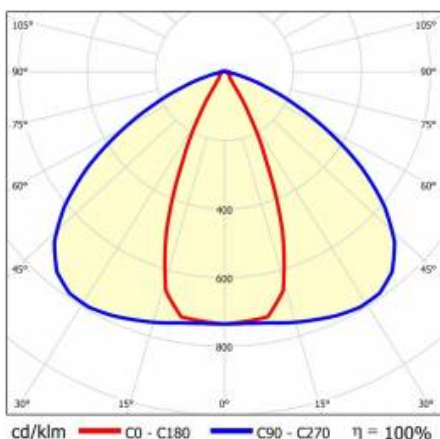

FICHE DÉTAILLÉE DE PRODUIT

TABLEAU DES PARAMÈTRES TECHNIQUES

Référence:	981128	Dimensions (H/L/P/S) [mm]:	1176/53/26
EAN:	5905963981128	Degré d'étanchéité:	IP40
Puissance nominale du luminaire [W]:	92	Méthode de montage:	en saillie, en suspension
Flux lumineux du luminaire [lm]:	14000	Température de travail [° C]:	de -20 à +35
Plage de tension alternative [V]:	220-240	DIMM DALI:	oui
Fréquence [Hz]:	50-60	Câble - longueur [m]:	0.30
Efficacité lumineuse du luminaire [lm / W]:	152	Dimensions du carton simple (H / L / P) [mm]:	1176/67/50
Classe énergétique:	C	Nombre de pièces sur une palette [pcs]:	104
Classe de protection:	I	Poids net [kg]:	1.500
Température de couleur [K]:	4000	Type de diffuseur:	Panneau de lentilles
Indice de rendu des couleurs (Ra) >:	80	Sécurité photobiologique:	groupe de risque 1 (faible risque)
SDMC:	3	Garantie [ans]:	5
Durée de vie de la LED L70B50 [h]:	196000	Certificat CE:	46/2025
Durée de vie de la LED L80B10 [h]:	123000	Certificat ENEC:	0331/ENEC/23
Durée de vie de la LED L90B10 [h]:	60000	HACCP:	852/2004
Angle d'éclairage [°]:	46x117	Instructions d'installation:	Download PDF
Type de diffusion:	de corridor	Déclaration Environnementale (FEP):	869/2025
Matériau du diffuseur:	PC	Mark D:	oui
Matériau du corps:	acier	Certificat ISO:	9001:2015, 14001:2015, 45001:2018, 50001:2018
Couleur du corps:	blanc	Plik LDT:	Download

COURBES LÉGÈRES